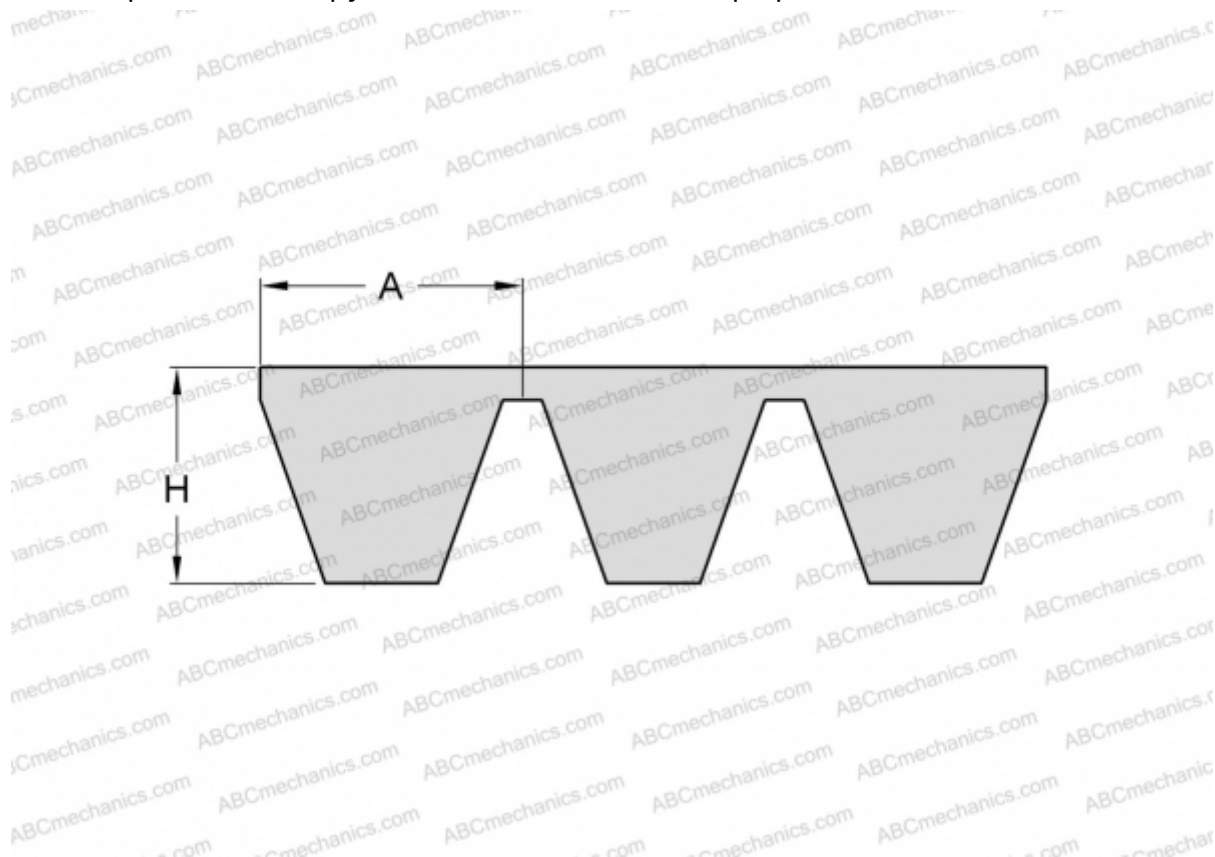

PHG A98X4 SKF

Многоручьевой классический клиновидный ремень

ТИП: Клиновые ремни, Многоручьевые, Классические, Профиль 13/A (SKF)

Технические характеристики

РАЗМЕРЫ, ММ

| | |
|------------------|----------|
| Расчетная длина | 2520,000 |
| Внутренняя длина | 2489,200 |
| Ширина, W | 52,000 |
| Высота, H | 9,900 |
| A | 13,000 |