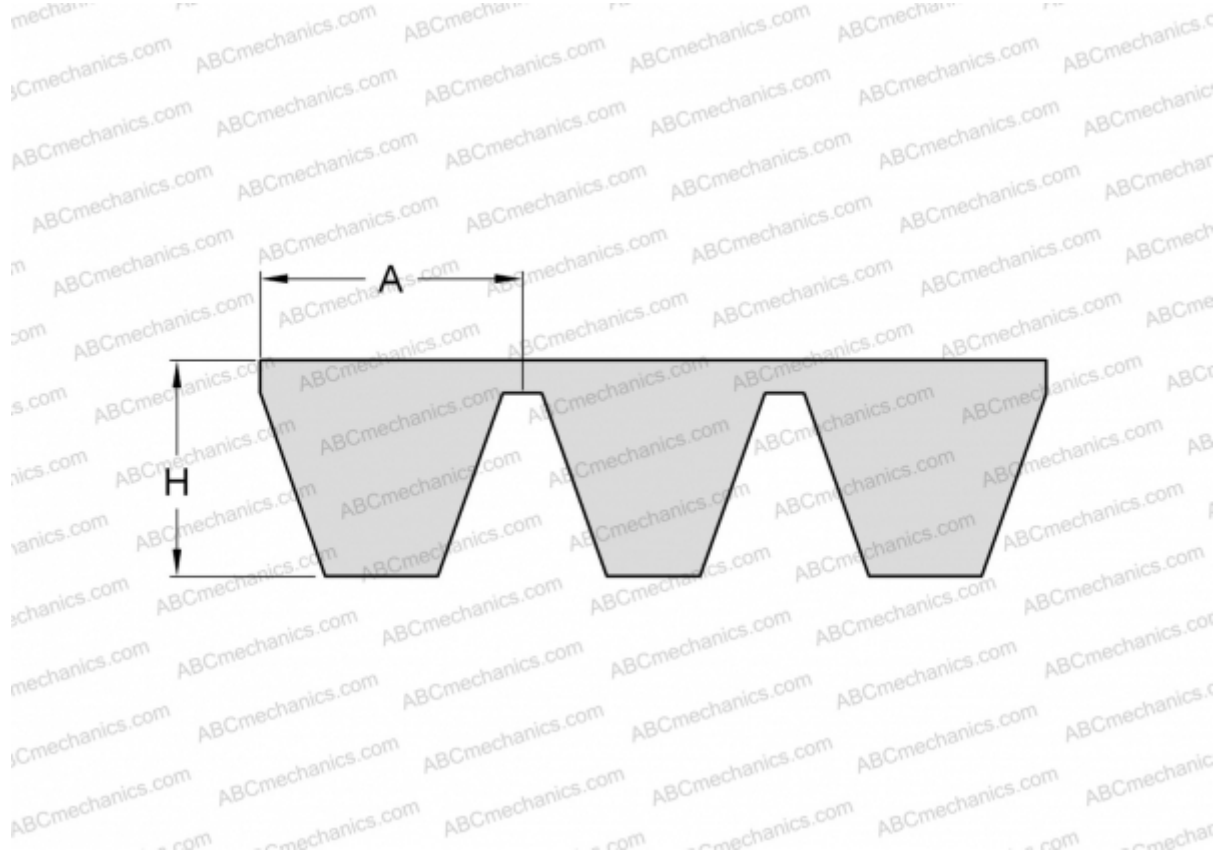

PHG A98X5 SKF

Многоручьевой классический клиновидный ремень

ТИП: Клиновые ремни, Многоручьевые, Классические, Профиль 13/A (SKF)

Технические характеристики

РАЗМЕРЫ, ММ

Расчетная длина	2520,000
Внутренняя длина	2489,200
Ширина, W	65,000
Высота, H	9,900
A	13,000