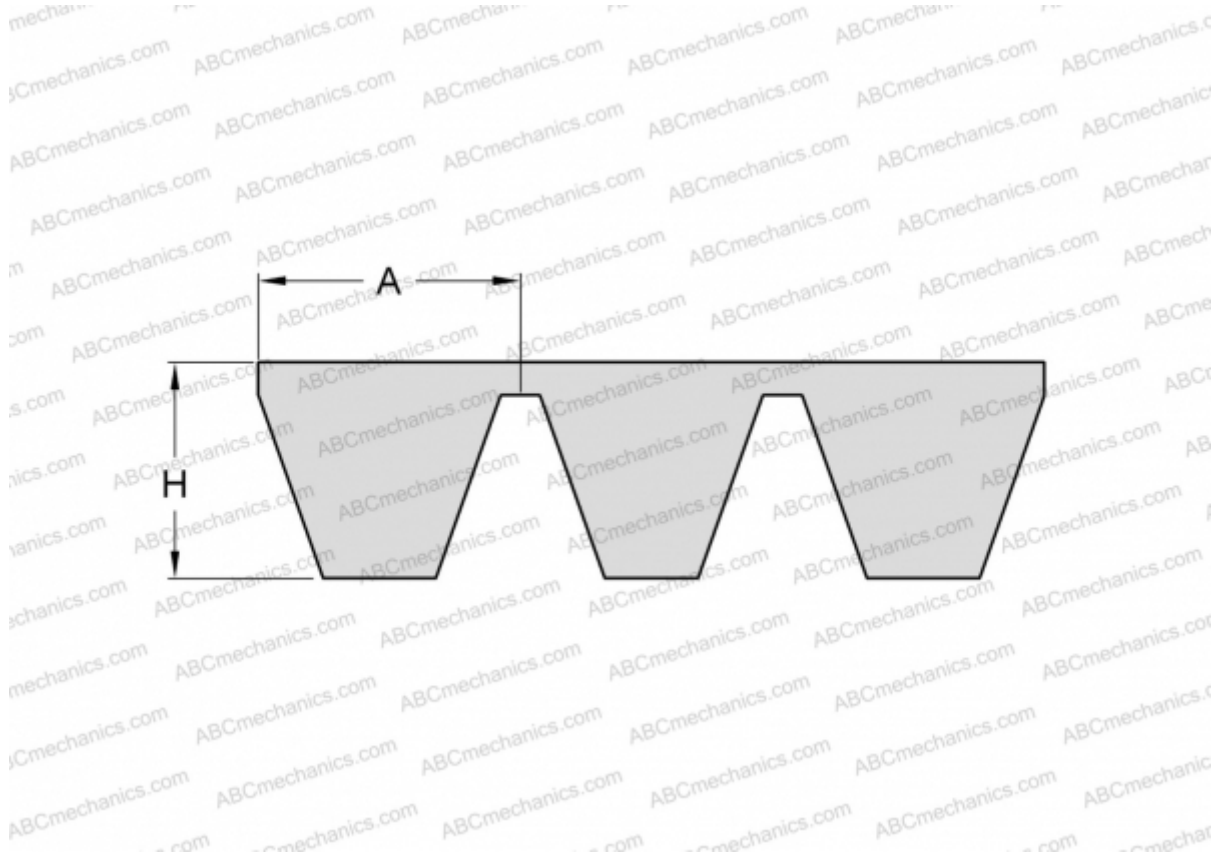

PHG A104X4 SKF

Многоручьевой классический клиновидный ремень

ТИП: Клиновые ремни, Многоручьевые, Классические, Профиль 13/A (SKF)

Технические характеристики

РАЗМЕРЫ, ММ

Расчетная длина	2680,000
Внутренняя длина	2641,600
Ширина, W	52,000
Высота, H	9,900
A	13,000