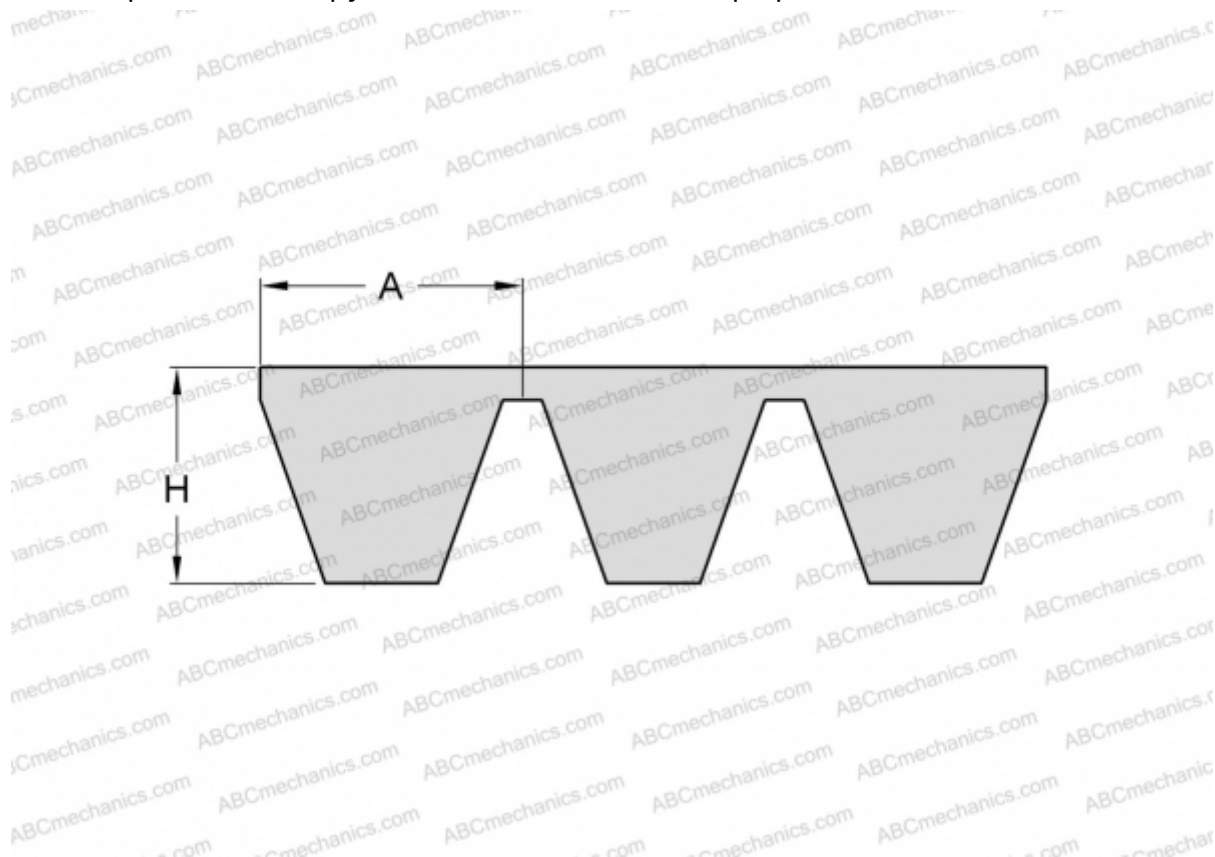

PHG A120X3 SKF

Многоручьевой классический клиновыи ремень

ТИП: Клиновые ремни, Многоручьевые, Классические, Профиль 13/A (SKF)

Технические характеристики

РАЗМЕРЫ, ММ

Расчетная длина	3080,000
Внутренняя длина	3048,000
Ширина, W	39,000
Высота, H	9,900
A	13,000