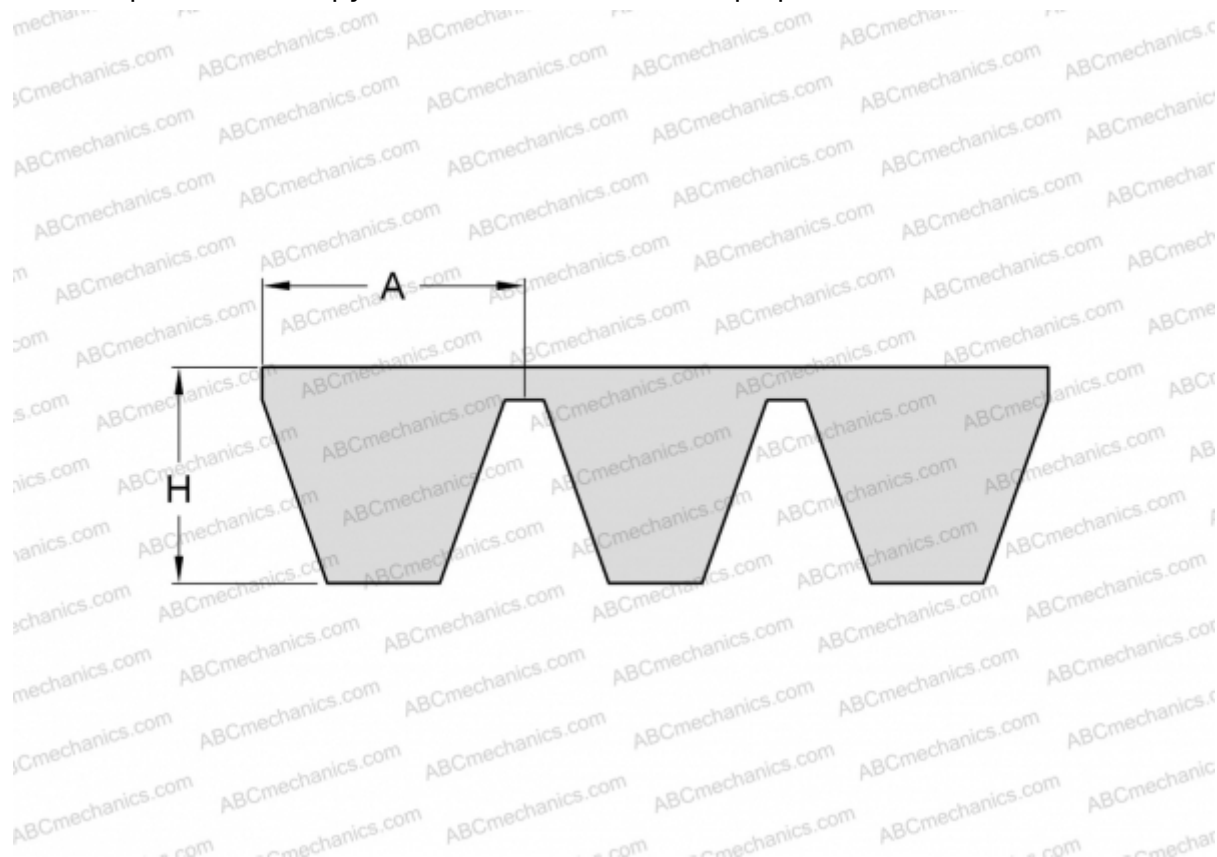

## PHG A158X4 SKF

Многоручьевой классический клиновидный ремень

ТИП: Клиновые ремни, Многоручьевые, Классические, Профиль 13/A (SKF)

#### РАЗМЕРЫ, ММ

Расчетная длина	4043,000
Внутренняя длина	4013,200
Ширина, W	52,000
Высота, H	9,900
A	13,000