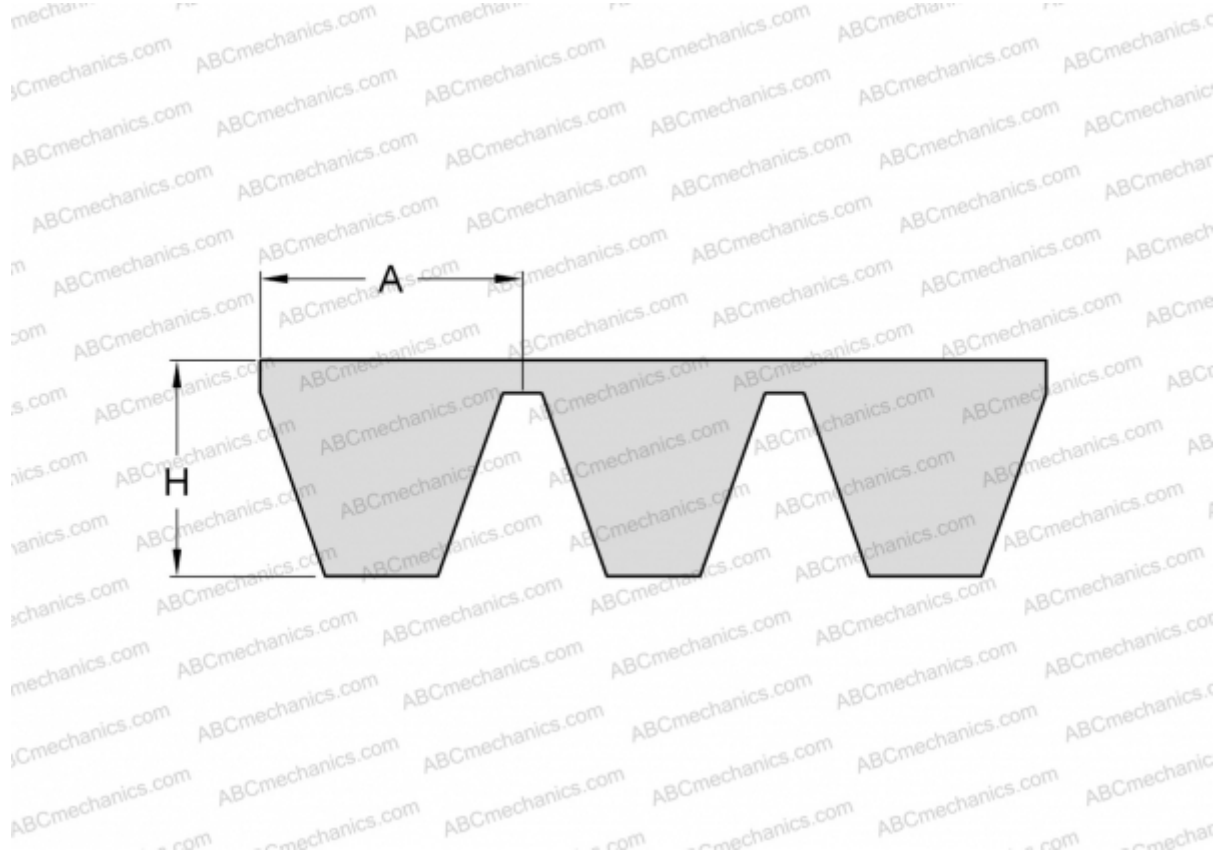

PHG A158X5 SKF

Многоручьевой классический клиновыи ремень

ТИП: Клиновые ремни, Многоручьевые, Классические, Профиль 13/A (SKF)

Технические характеристики

РАЗМЕРЫ, ММ

Расчетная длина	4043,000
Внутренняя длина	4013,200
Ширина, W	65,000
Высота, H	9,900
A	13,000