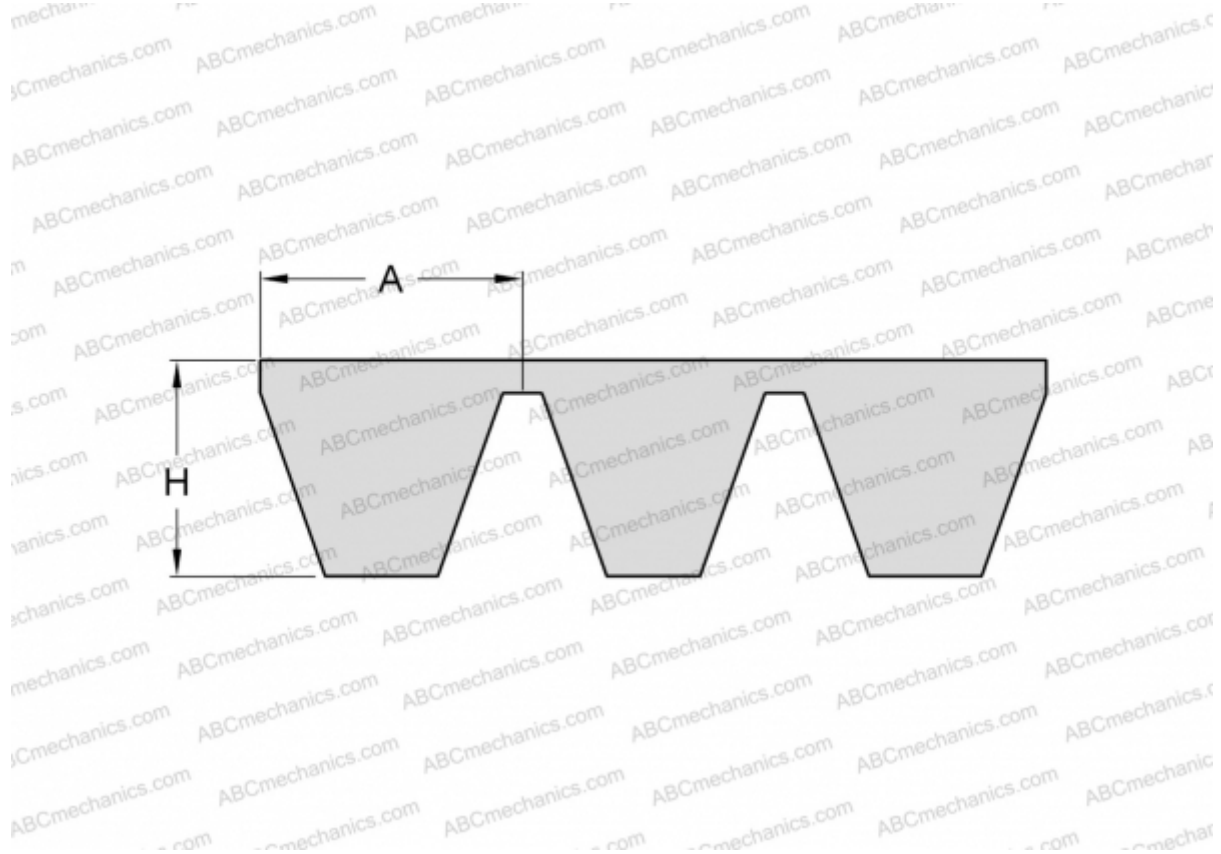

PHG A167X5 SKF

Многоручьевой классический клиновидный ремень

ТИП: Клиновые ремни, Многоручьевые, Классические, Профиль 13/A (SKF)

Технические характеристики

РАЗМЕРЫ, ММ

Расчетная длина	4270,000
Внутренняя длина	4241,800
Ширина, W	65,000
Высота, H	9,900
A	13,000