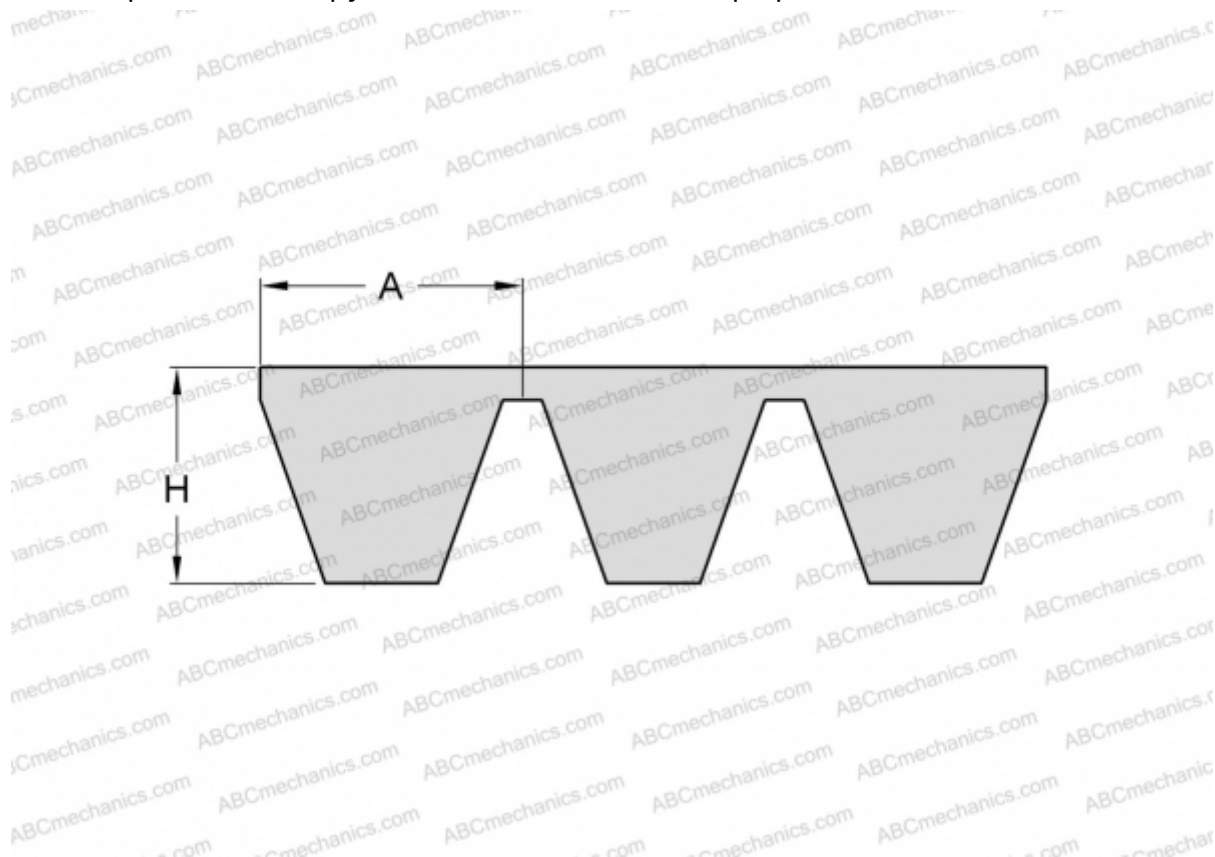

PHG A187X3 SKF

Многоручьевой классический клиновидный ремень

ТИП: Клиновые ремни, Многоручьевые, Классические, Профиль 13/A (SKF)

Технические характеристики

РАЗМЕРЫ, ММ

Расчетная длина	4780,000
Внутренняя длина	4749,800
Ширина, W	39,000
Высота, H	9,900
A	13,000