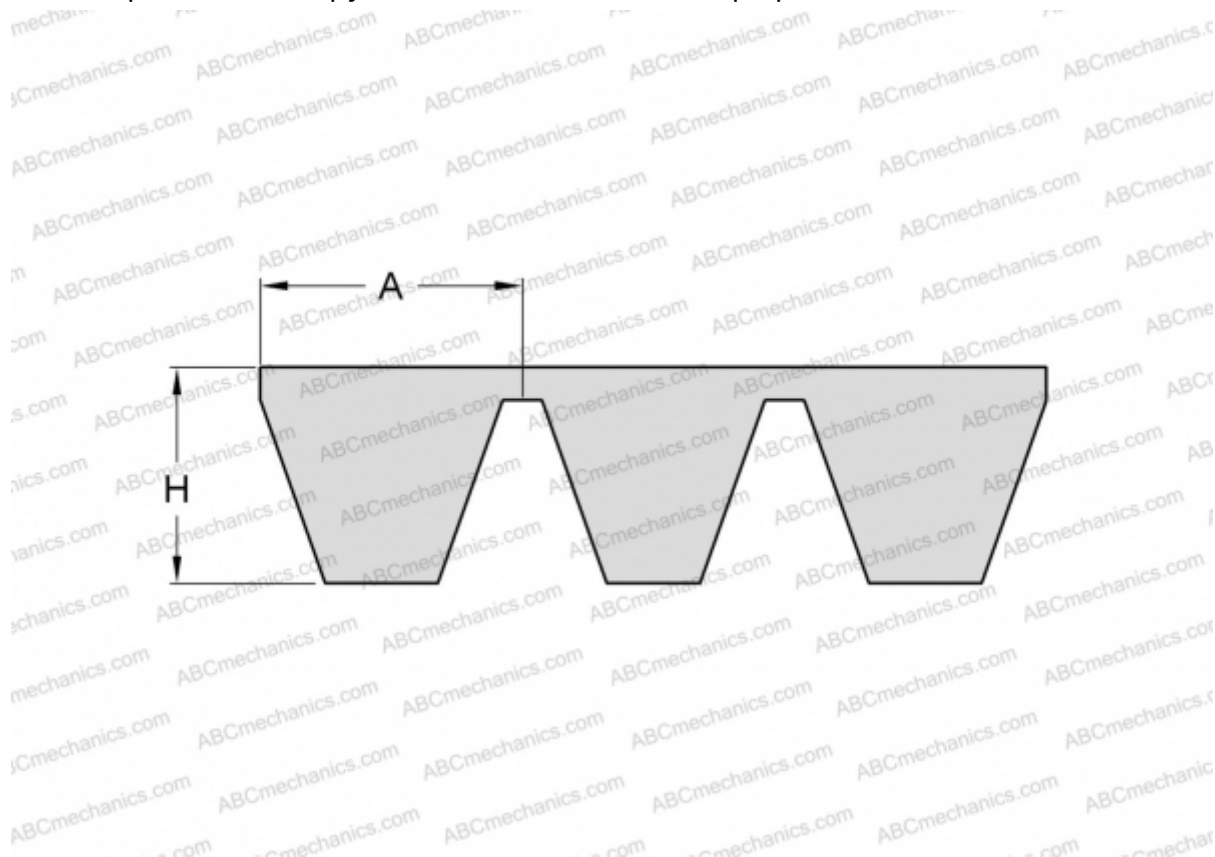

PHG B47X4 SKF

Многоручьевой классический клиновидный ремень

ТИП: Клиновые ремни, Многоручьевые, Классические, Профиль 17/B (SKF)

Технические характеристики

РАЗМЕРЫ, ММ

Расчетная длина	1240,000
Внутренняя длина	1193,800
Ширина, W	68,000
Высота, H	13,000
A	17,000