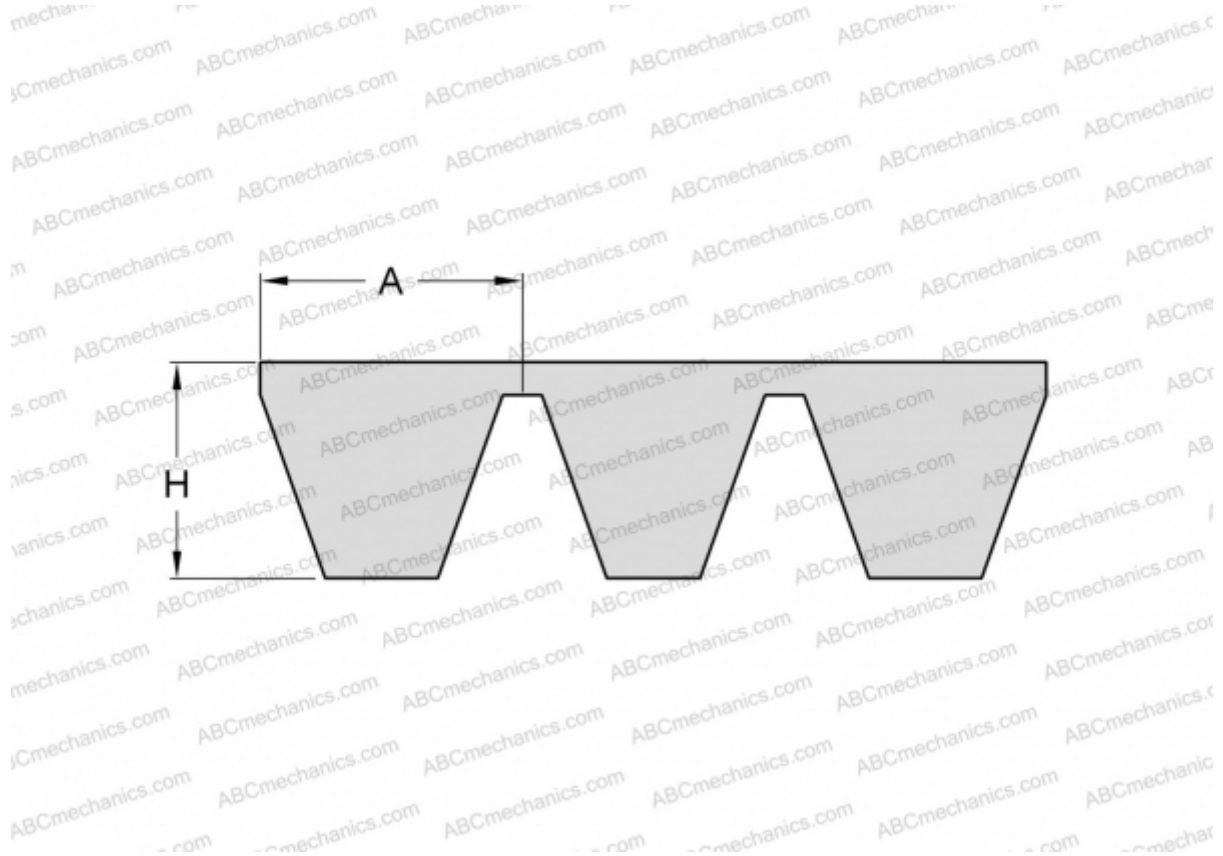

## PHG B55X4 SKF

Многоручьевой классический клиновидный ремень

ТИП: Клиновые ремни, Многоручьевые, Классические, Профиль 17/B (SKF)

#### РАЗМЕРЫ, ММ

Расчетная длина	1440,000
Внутренняя длина	1397,000
Ширина, W	68,000
Высота, H	13,000
A	17,000