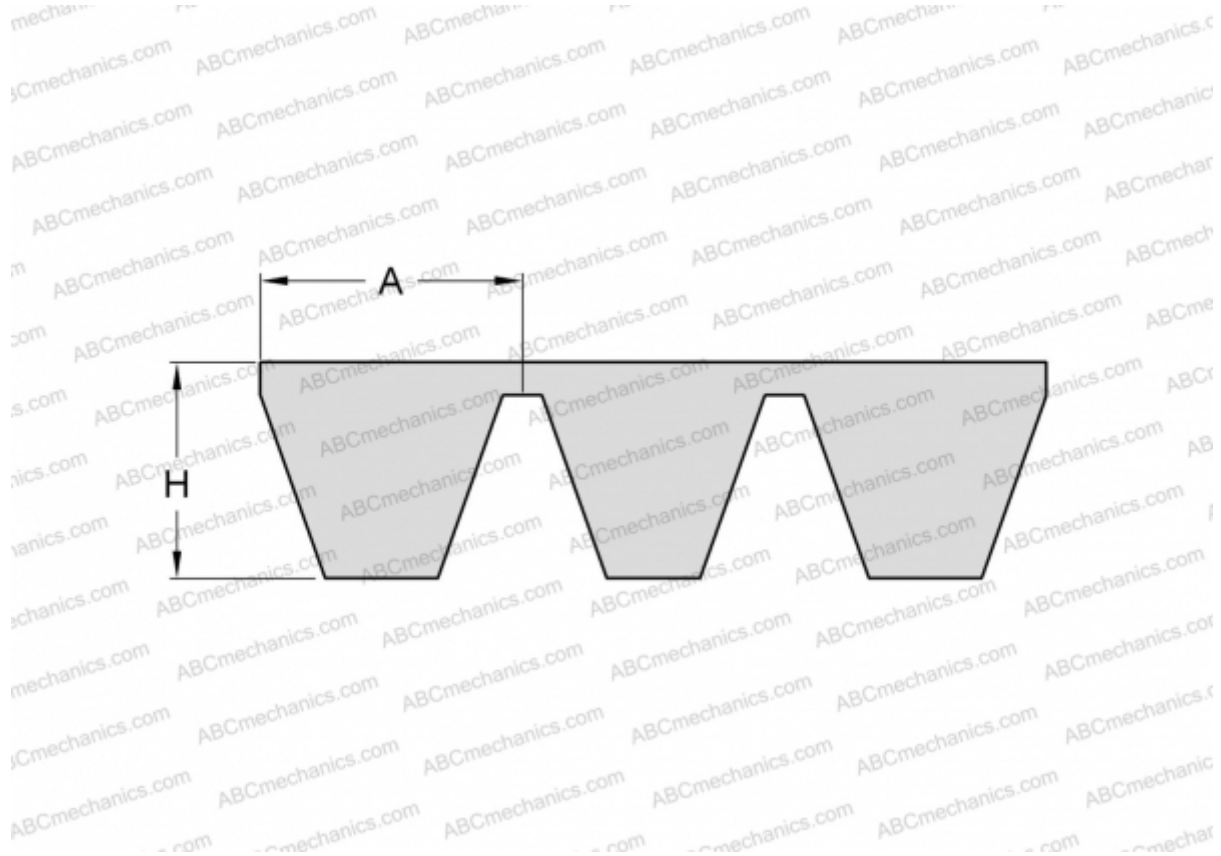

## PHG B55X5 SKF

Многоручьевой классический клиновидный ремень

ТИП: Клиновые ремни, Многоручьевые, Классические, Профиль 17/B (SKF)

#### РАЗМЕРЫ, ММ

Расчетная длина	1440,000
Внутренняя длина	1397,000
Ширина, W	85,000
Высота, H	13,000
A	17,000