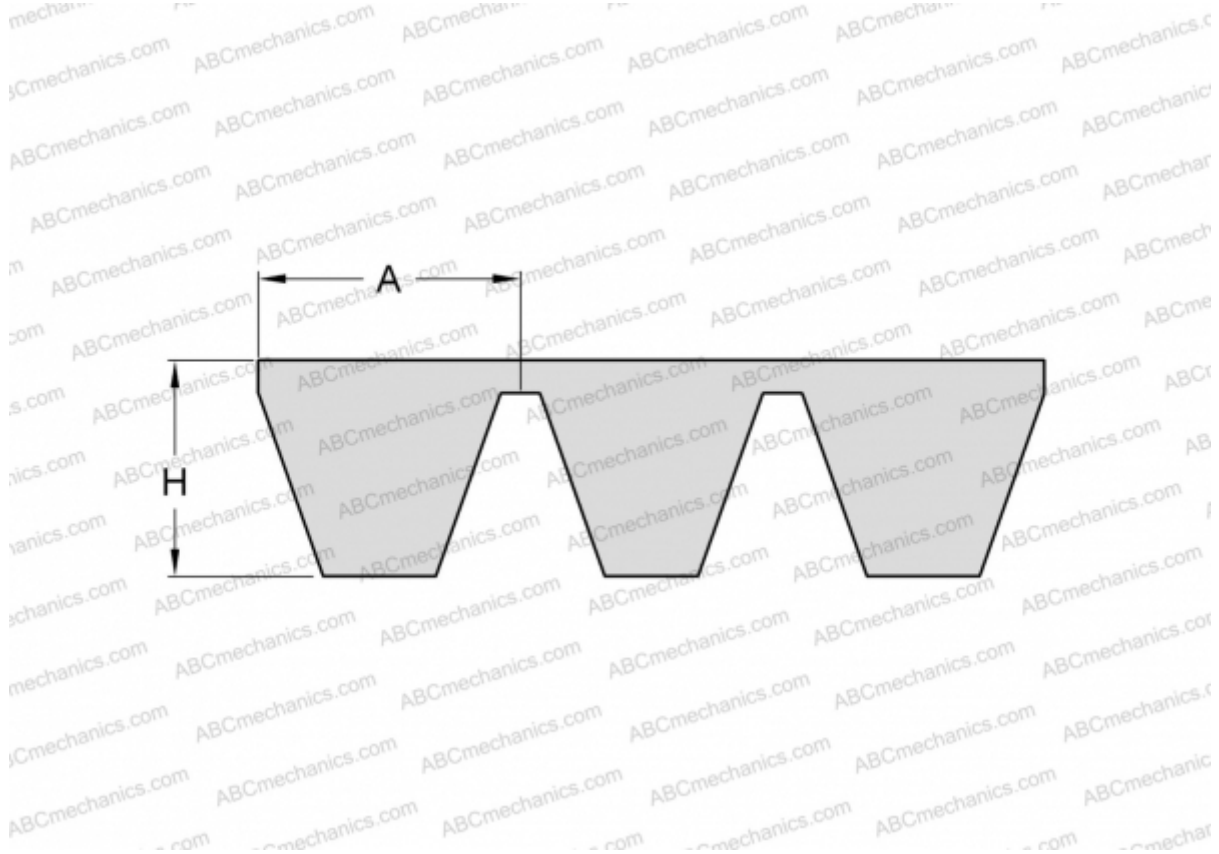

PHG B59X4 SKF

Многоручьевой классический клиновыи ремень

ТИП: Клиновые ремни, Многоручьевые, Классические, Профиль 17/В (SKF)

Технические характеристики

РАЗМЕРЫ, ММ

Расчетная длина	1540,000
Внутренняя длина	1498,600
Ширина, W	68,000
Высота, H	13,000
A	17,000