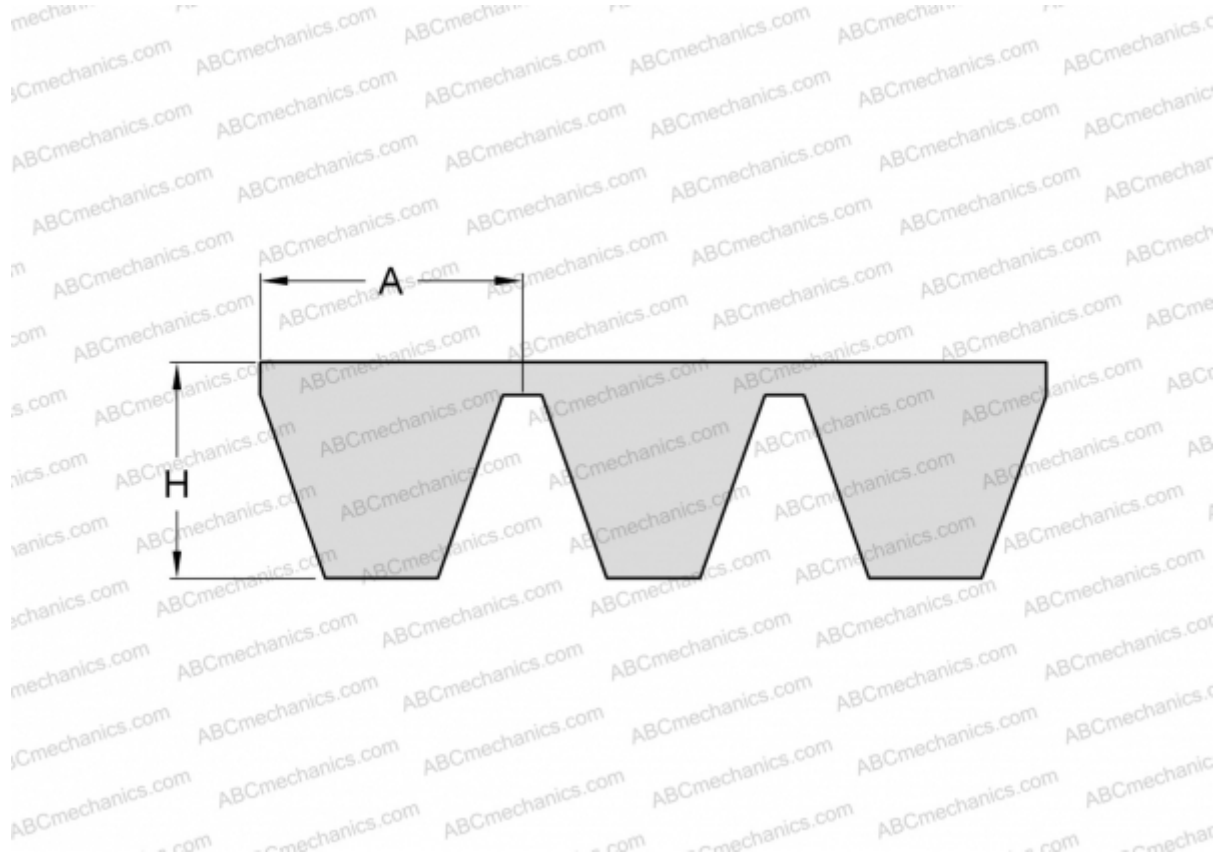

PHG B59X5 SKF

Многоручьевой классический клиновидный ремень

ТИП: Клиновые ремни, Многоручьевые, Классические, Профиль 17/B (SKF)

Технические характеристики

РАЗМЕРЫ, ММ

Расчетная длина	1540,000
Внутренняя длина	1498,600
Ширина, W	85,000
Высота, H	13,000
A	17,000