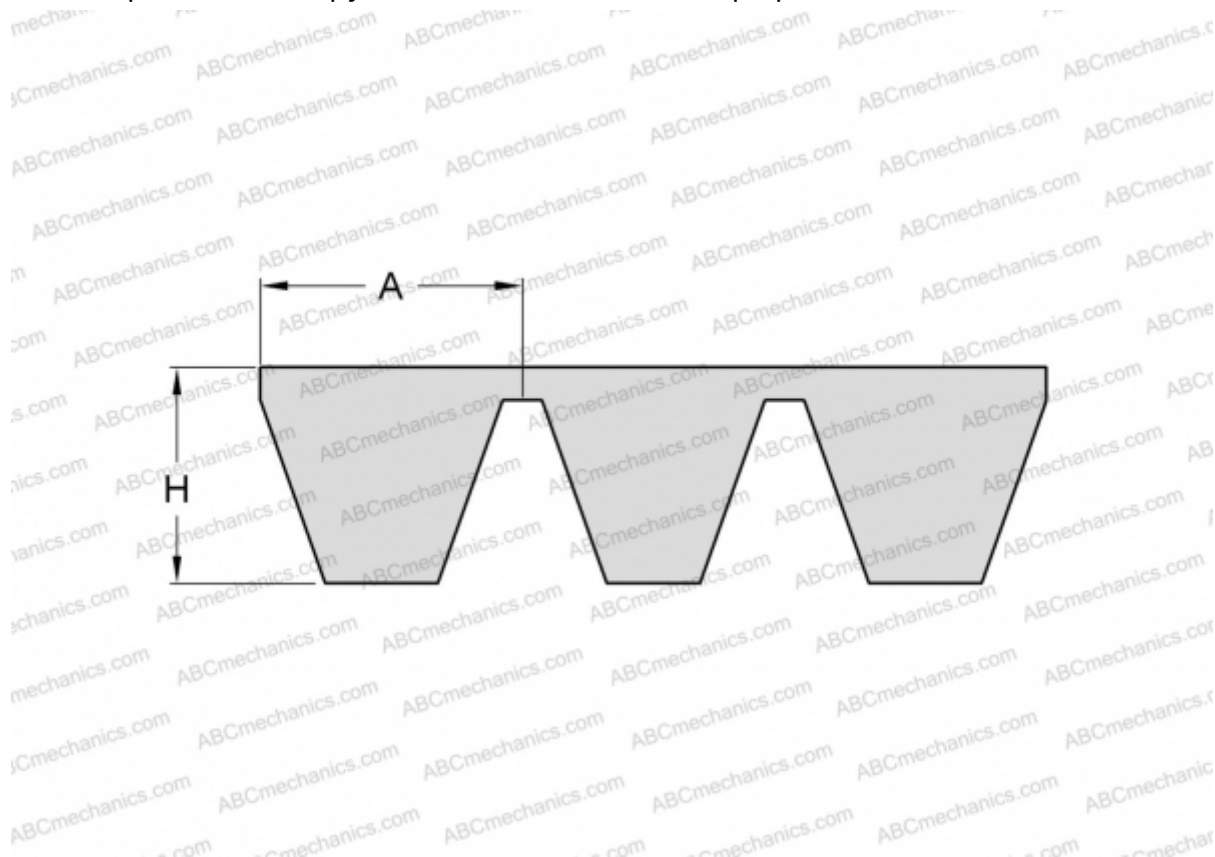

PHG B61X5 SKF

Многоручьевой классический клиновидный ремень

ТИП: Клиновые ремни, Многоручьевые, Классические, Профиль 17/B (SKF)

Технические характеристики

РАЗМЕРЫ, ММ

Расчетная длина	1590,000
Внутренняя длина	1549,400
Ширина, W	85,000
Высота, H	13,000
A	17,000