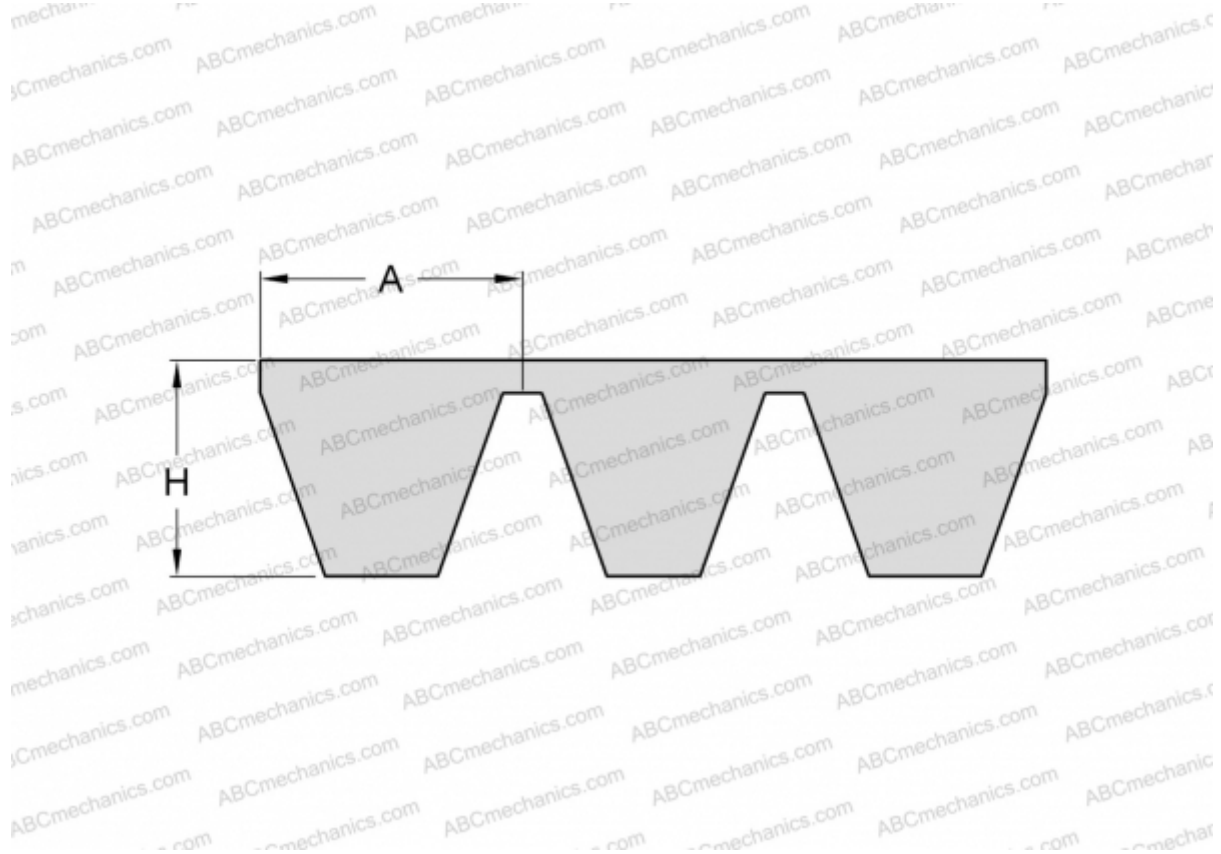

PHG B63X4 SKF

Многоручьевой классический клиновыи ремень

ТИП: Клиновые ремни, Многоручьевые, Классические, Профиль 17/В (SKF)

Технические характеристики

РАЗМЕРЫ, ММ

Расчетная длина	1640,000
Внутренняя длина	1600,200
Ширина, W	68,000
Высота, H	13,000
A	17,000