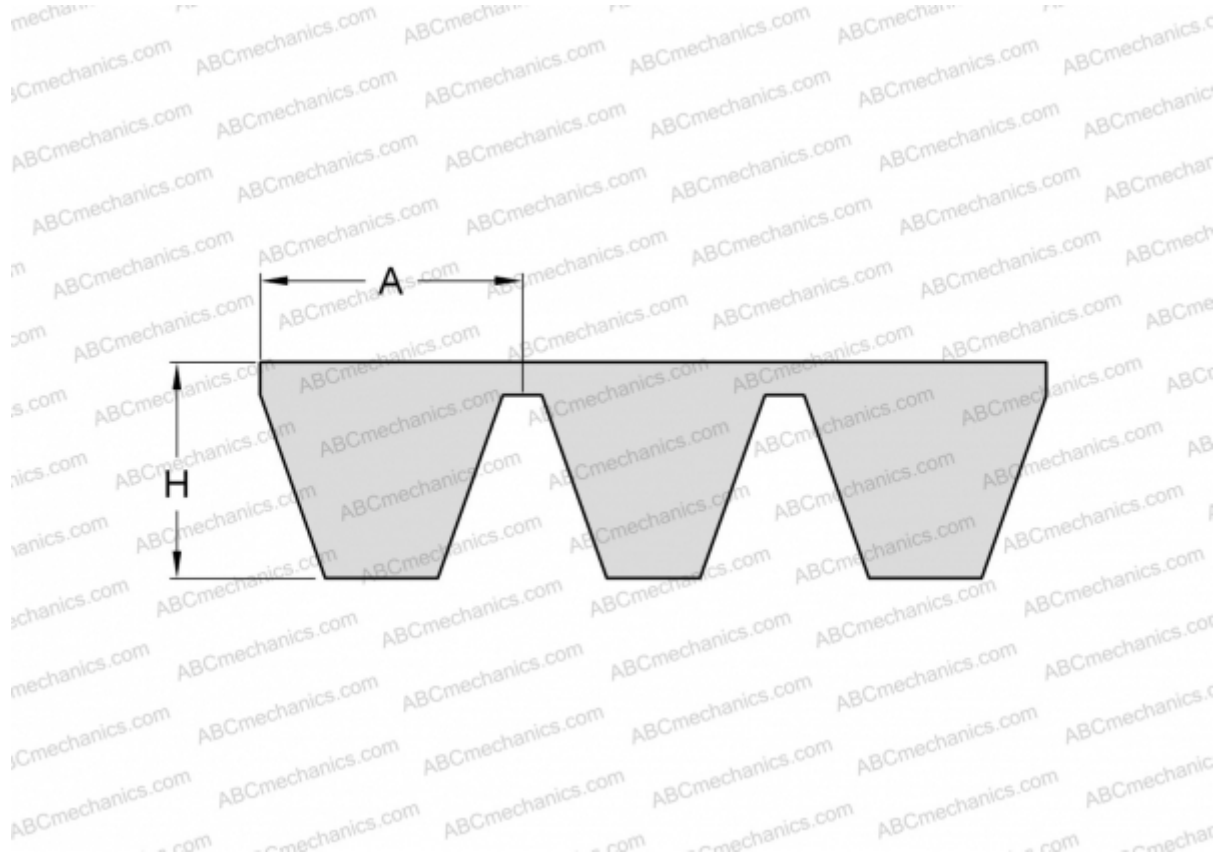

## PHG B63X5 SKF

Многоручьевой классический клиновидный ремень

ТИП: Клиновые ремни, Многоручьевые, Классические, Профиль 17/B (SKF)

#### РАЗМЕРЫ, ММ

Расчетная длина	1640,000
Внутренняя длина	1600,200
Ширина, W	85,000
Высота, H	13,000
A	17,000