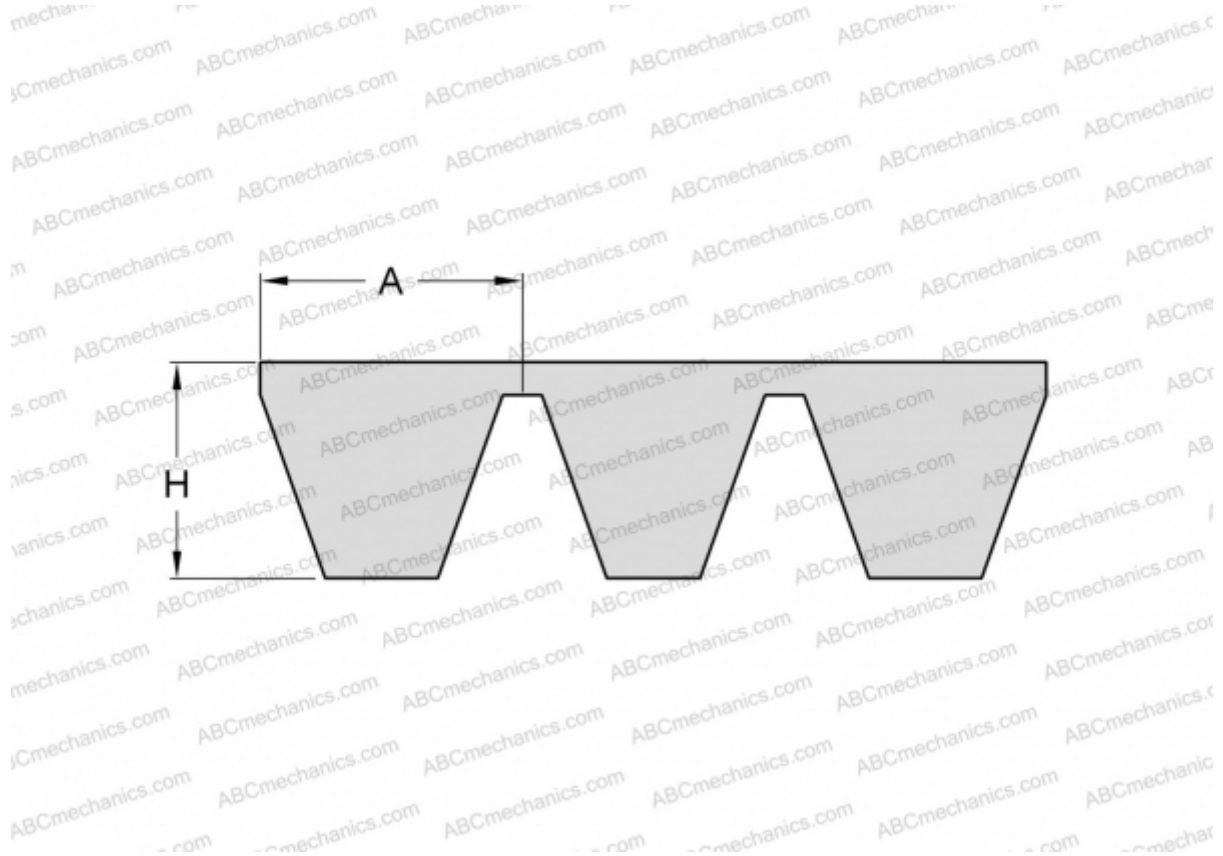

PHG B67X3 SKF

Многоручьевой классический клиновидный ремень

ТИП: Клиновые ремни, Многоручьевые, Классические, Профиль 17/B (SKF)

Технические характеристики

РАЗМЕРЫ, ММ

Расчетная длина	1740,000
Внутренняя длина	1701,800
Ширина, W	51,000
Высота, H	13,000
A	17,000