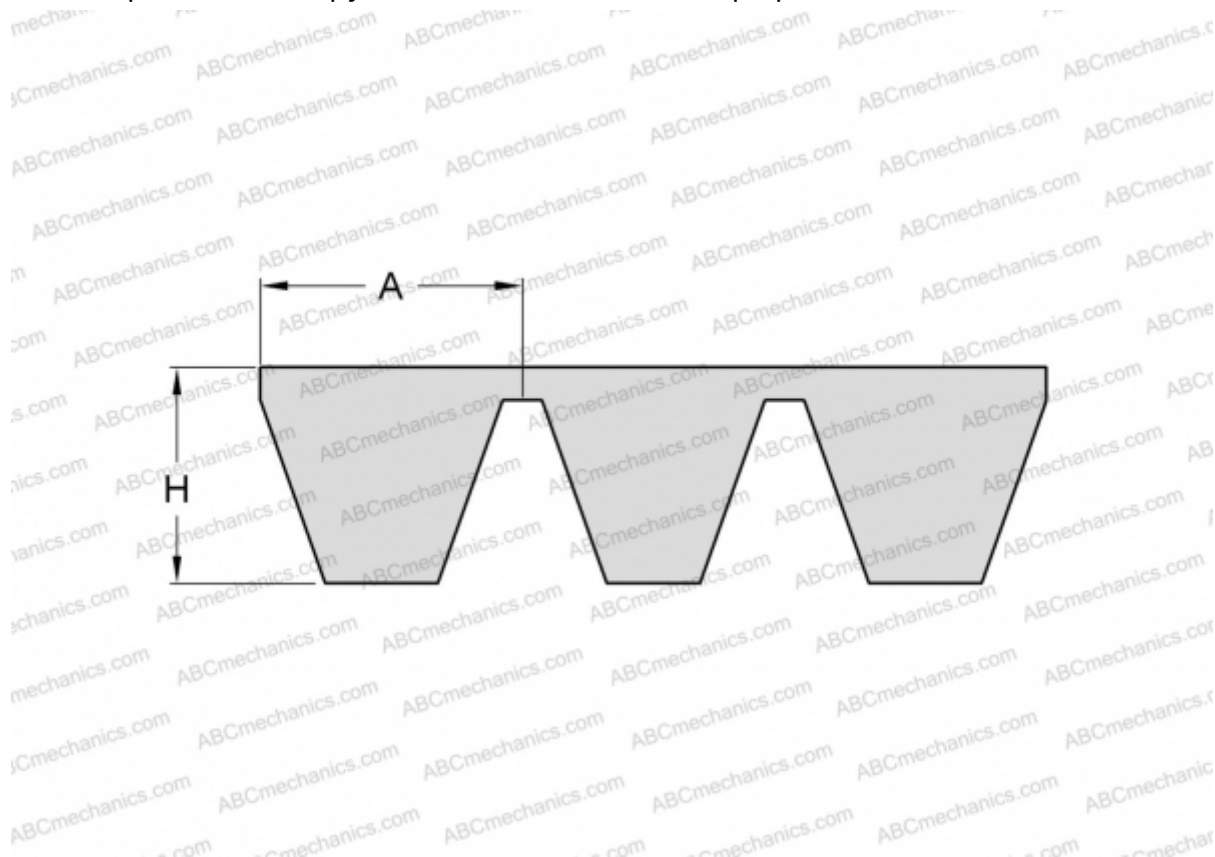

PHG B73X4 SKF

Многоручьевой классический клиновыи ремень

ТИП: Клиновые ремни, Многоручьевые, Классические, Профиль 17/В (SKF)

Технические характеристики

РАЗМЕРЫ, ММ

Расчетная длина	1900,000
Внутренняя длина	1854,200
Ширина, W	68,000
Высота, H	13,000
A	17,000