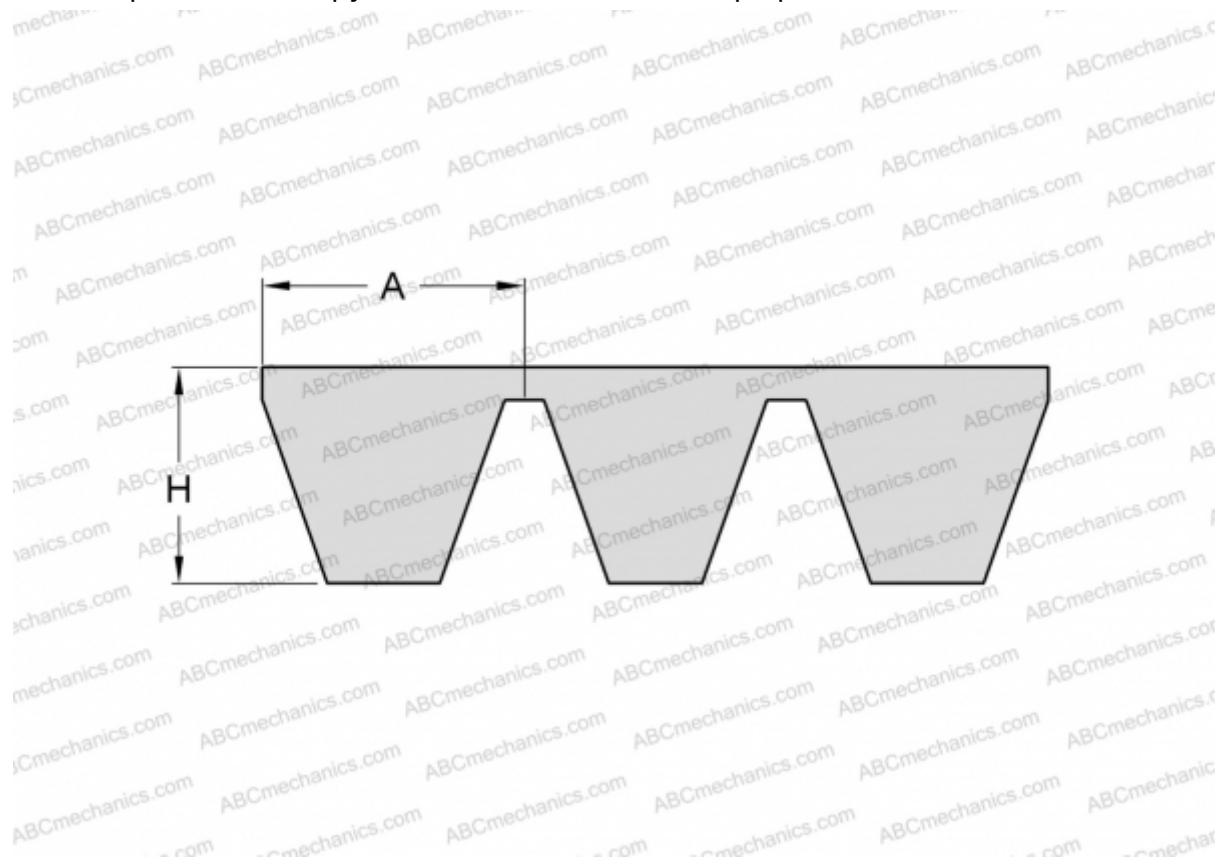

PHG B73X5 SKF

Многоручьевой классический клиновидный ремень

ТИП: Клиновые ремни, Многоручьевые, Классические, Профиль 17/B (SKF)

Технические характеристики

РАЗМЕРЫ, ММ

Расчетная длина	1900,000
Внутренняя длина	1854,200
Ширина, W	85,000
Высота, H	13,000
A	17,000