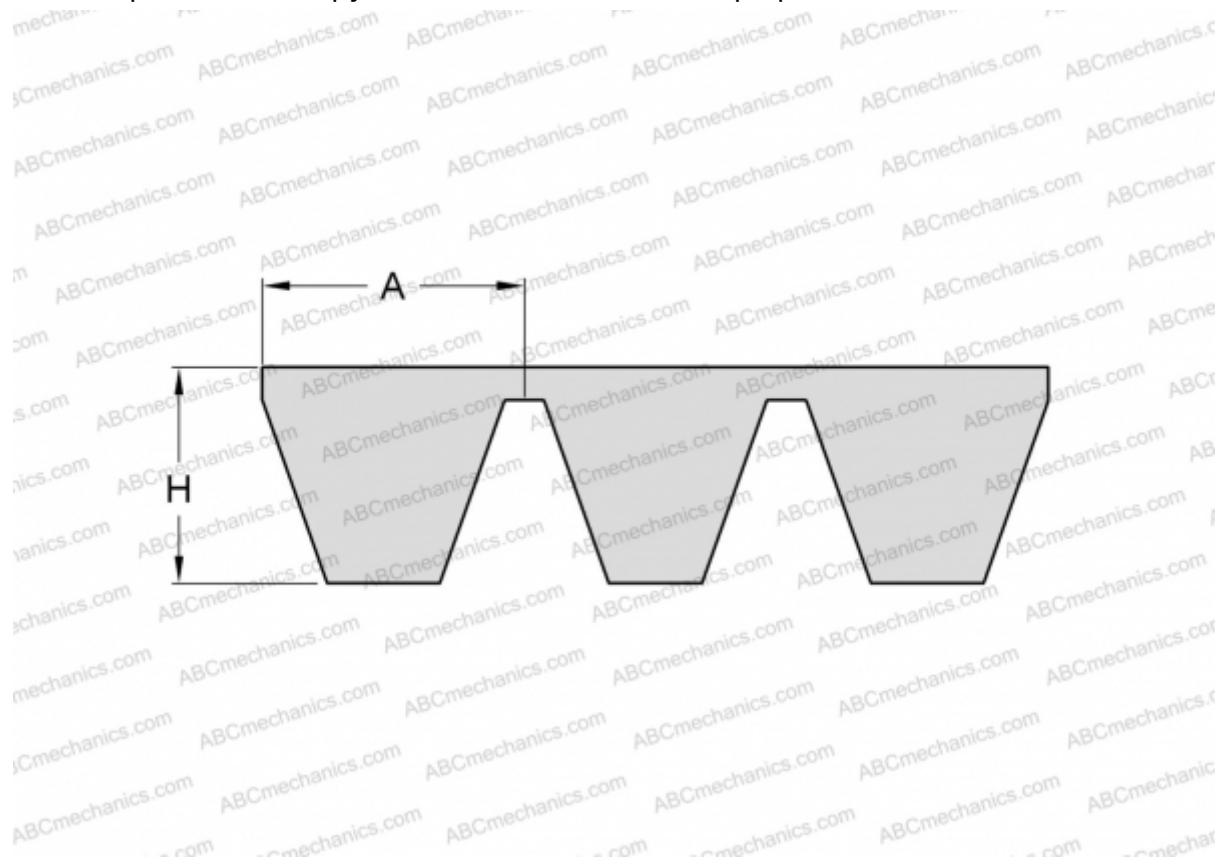

PHG B75X4 SKF

Многоручьевой классический клиновыи ремень

ТИП: Клиновые ремни, Многоручьевые, Классические, Профиль 17/В (SKF)

Технические характеристики

РАЗМЕРЫ, ММ

Расчетная длина	1950,000
Внутренняя длина	1905,000
Ширина, W	68,000
Высота, H	13,000
A	17,000