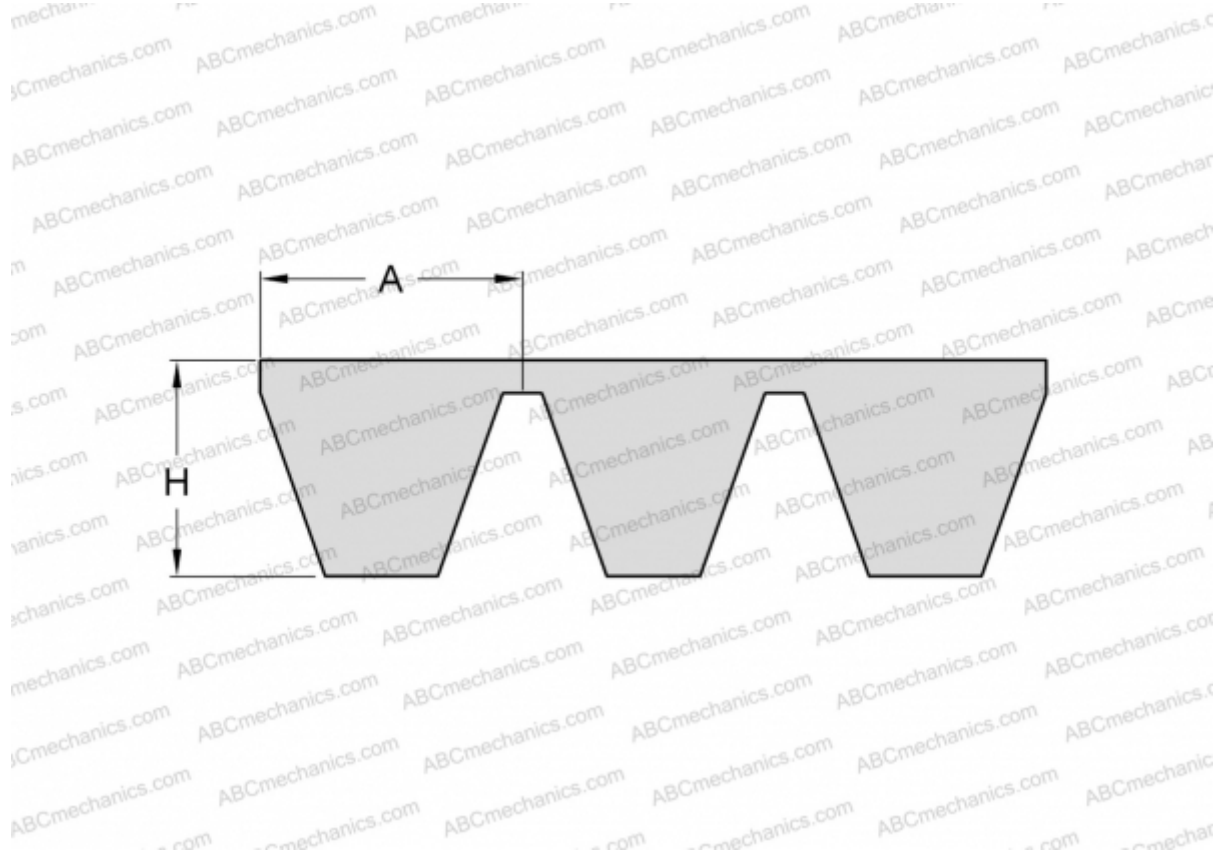

PHG B75X5 SKF

Многоручьевой классический клиновидный ремень

ТИП: Клиновые ремни, Многоручьевые, Классические, Профиль 17/B (SKF)

Технические характеристики

РАЗМЕРЫ, ММ

Расчетная длина	1950,000
Внутренняя длина	1905,000
Ширина, W	85,000
Высота, H	13,000
A	17,000