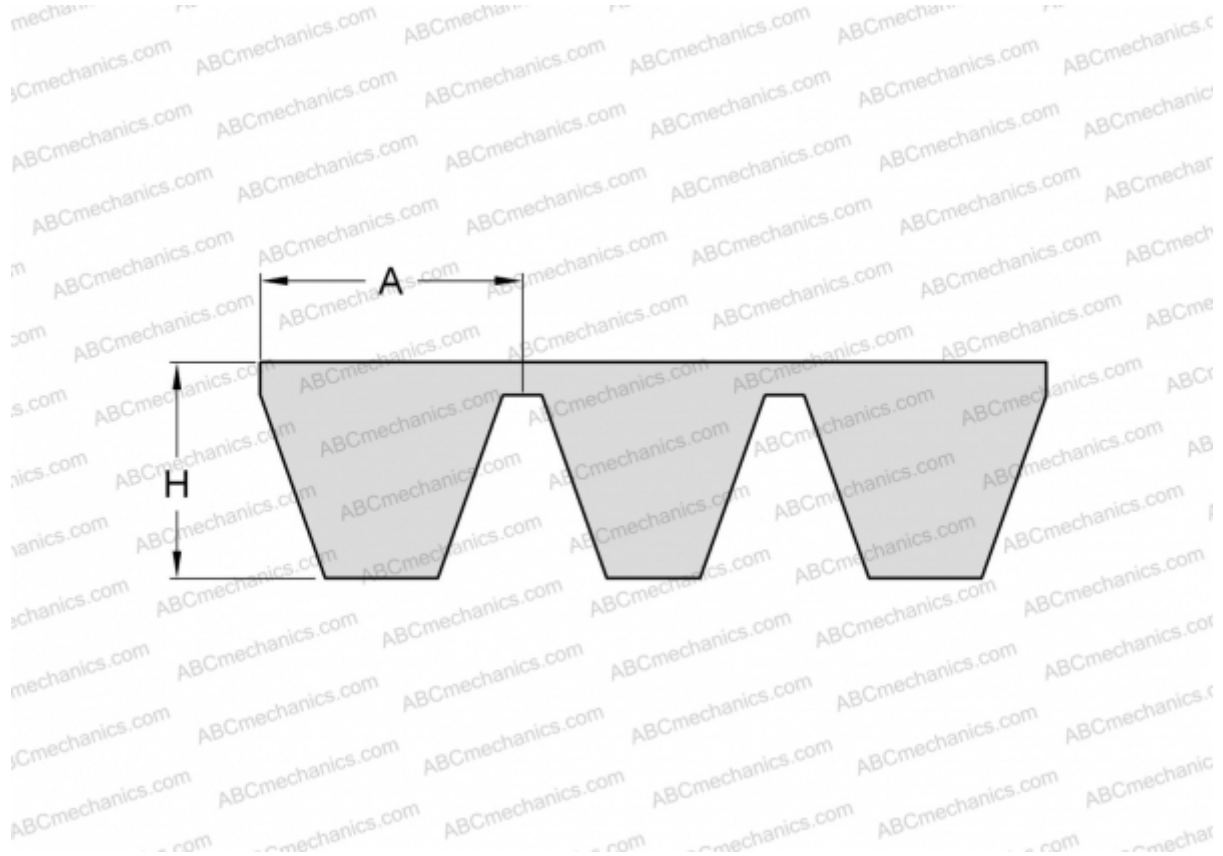

## PHG B79X4 SKF

Многоручьевой классический клиновидный ремень

ТИП: Клиновые ремни, Многоручьевые, Классические, Профиль 17/B (SKF)

#### РАЗМЕРЫ, ММ

Расчетная длина	2050,000
Внутренняя длина	2006,600
Ширина, W	68,000
Высота, H	13,000
A	17,000