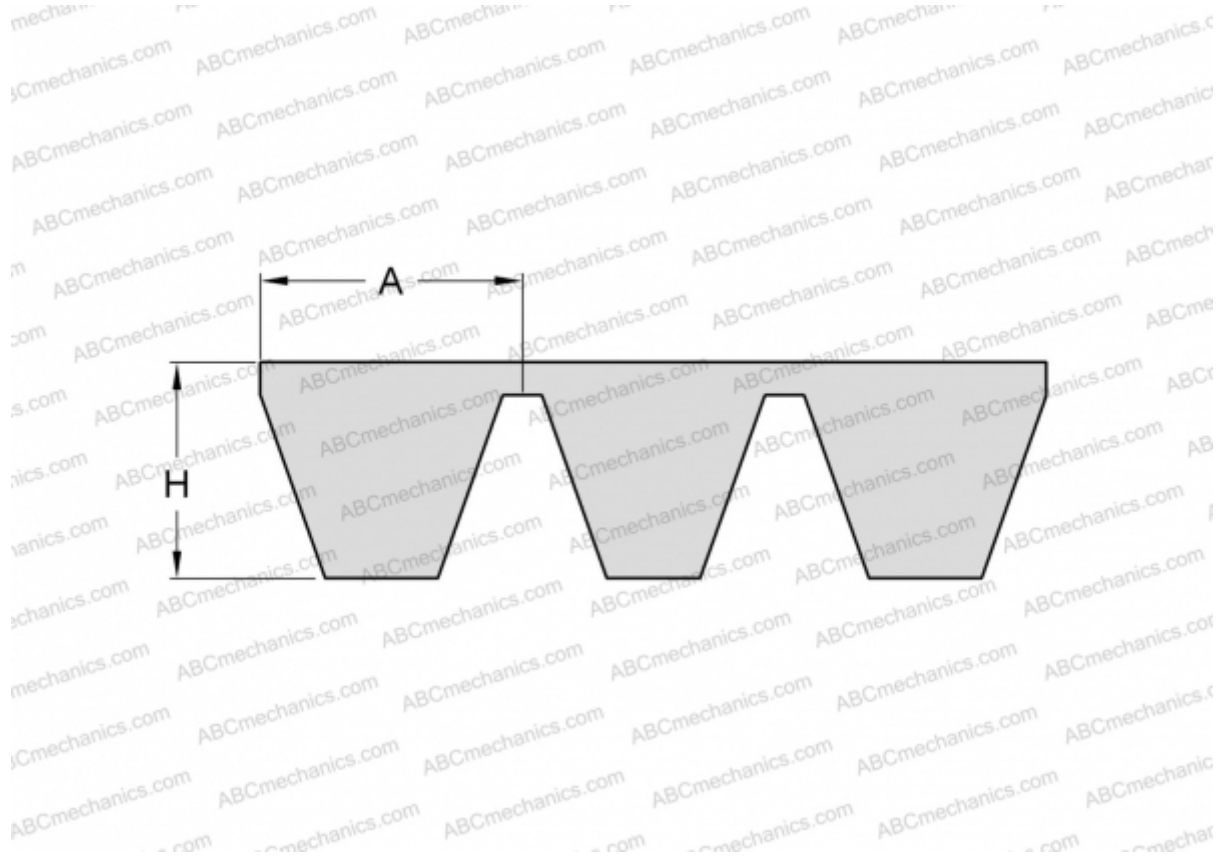

PHG B79X5 SKF

Многоручьевой классический клиновидный ремень

ТИП: Клиновые ремни, Многоручьевые, Классические, Профиль 17/B (SKF)

Технические характеристики

РАЗМЕРЫ, ММ

Расчетная длина	2050,000
Внутренняя длина	2006,600
Ширина, W	85,000
Высота, H	13,000
A	17,000