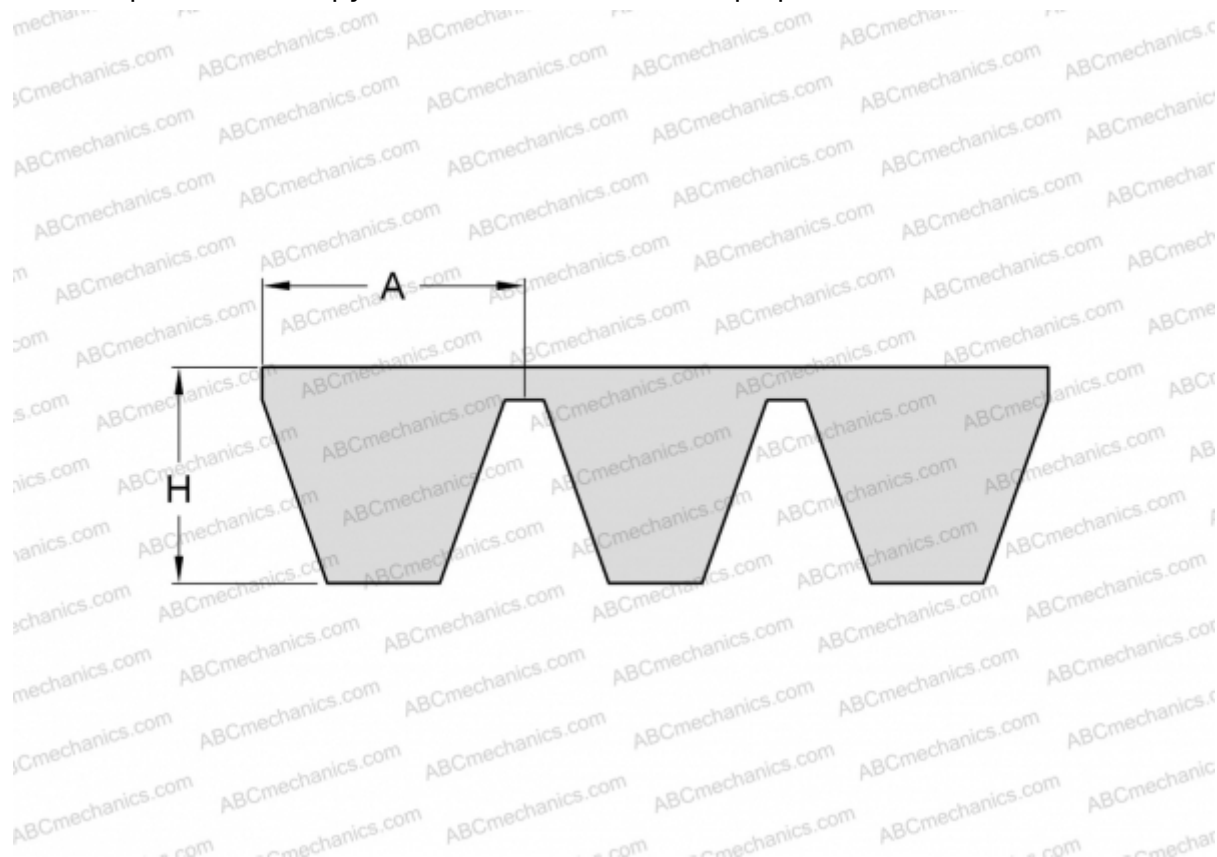

PHG B83X3 SKF

Многоручьевой классический клиновидный ремень

ТИП: Клиновые ремни, Многоручьевые, Классические, Профиль 17/B (SKF)

Технические характеристики

РАЗМЕРЫ, ММ

Расчетная длина	2150,000
Внутренняя длина	2108,200
Ширина, W	51,000
Высота, H	13,000
A	17,000