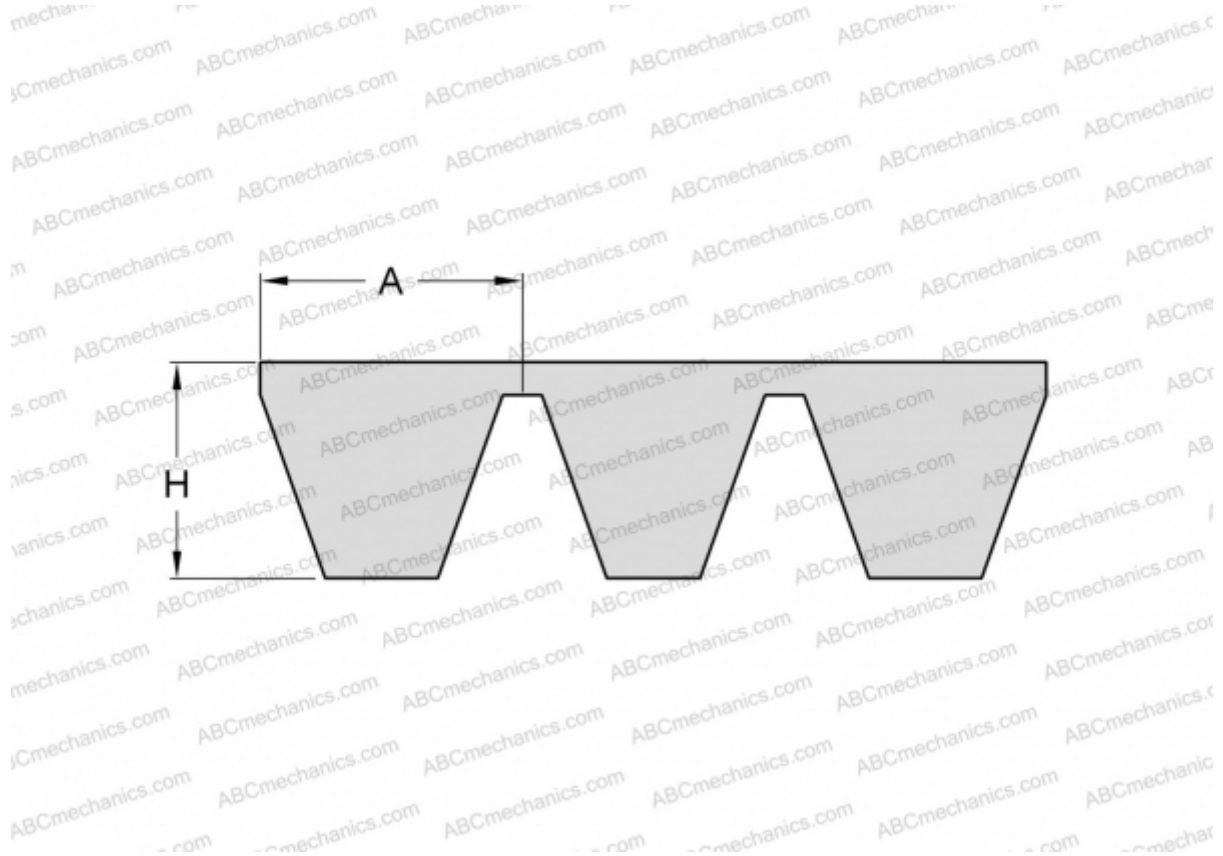

PHG B83X5 SKF

Многоручьевой классический клиновидный ремень

ТИП: Клиновые ремни, Многоручьевые, Классические, Профиль 17/В (SKF)

Технические характеристики

РАЗМЕРЫ, ММ

Расчетная длина	2150,000
Внутренняя длина	2108,200
Ширина, W	85,000
Высота, H	13,000
A	17,000