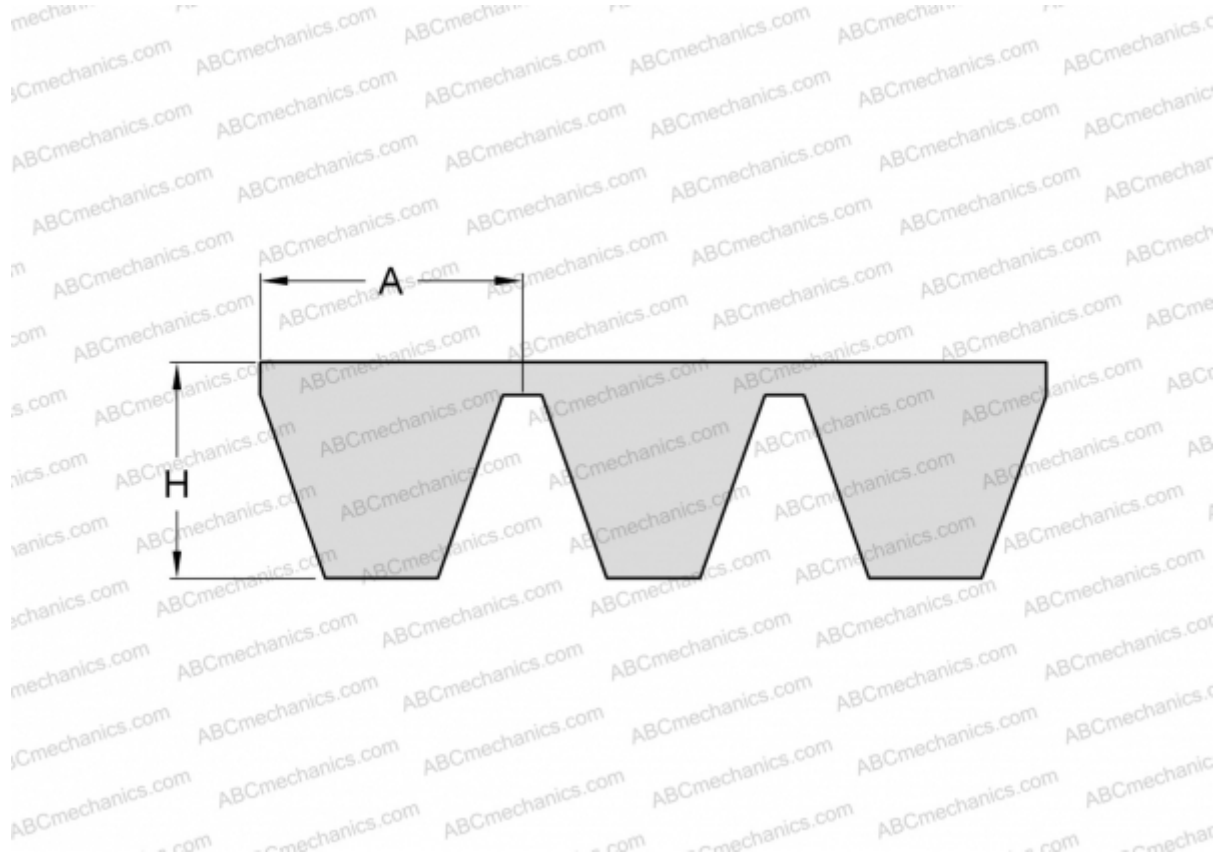

## PHG B88X5 SKF

Многоручьевой классический клиновидный ремень

ТИП: Клиновые ремни, Многоручьевые, Классические, Профиль 17/B (SKF)

#### РАЗМЕРЫ, ММ

Расчетная длина	2280,000
Внутренняя длина	2235,200
Ширина, W	85,000
Высота, H	13,000
A	17,000