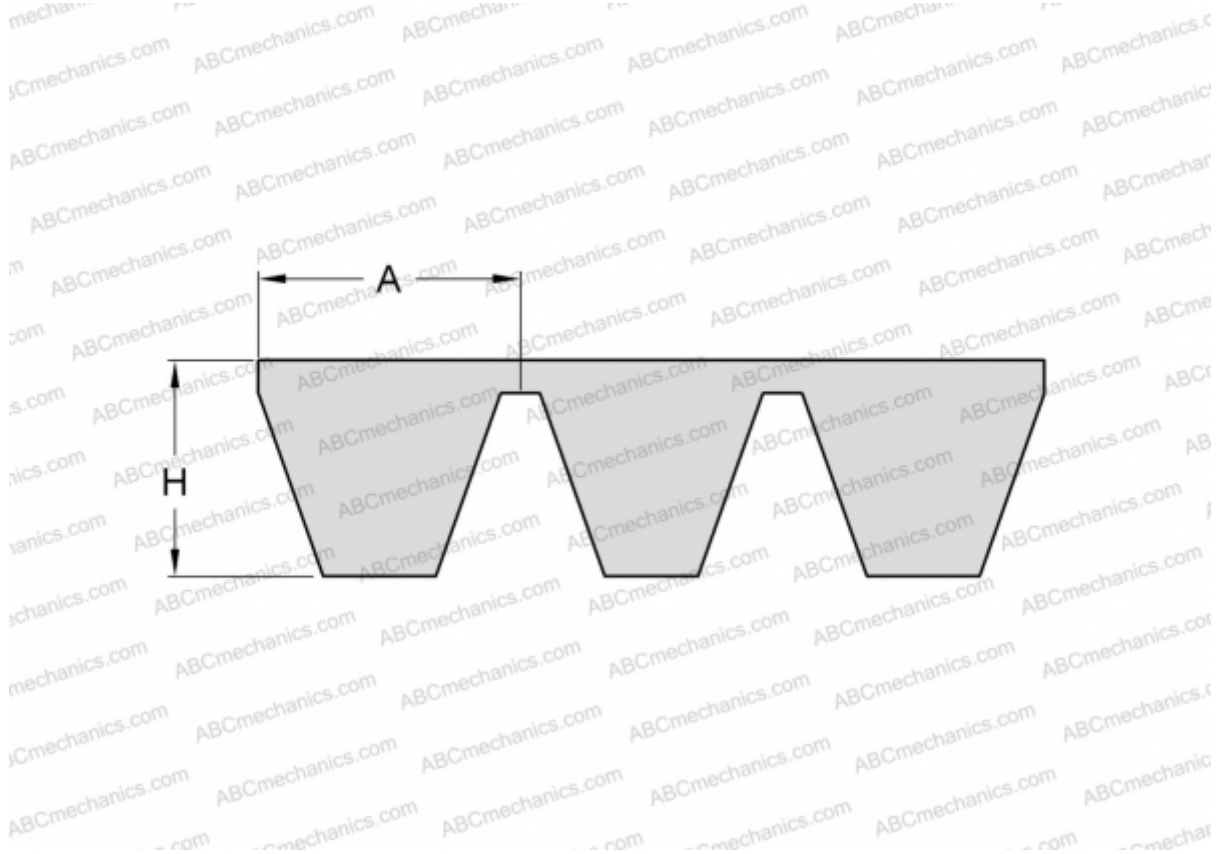

PHG B91X5 SKF

Многоручьевой классический клиновидный ремень

ТИП: Клиновые ремни, Многоручьевые, Классические, Профиль 17/B (SKF)

Технические характеристики

РАЗМЕРЫ, ММ

Расчетная длина	2350,000
Внутренняя длина	2311,400
Ширина, W	85,000
Высота, H	13,000
A	17,000