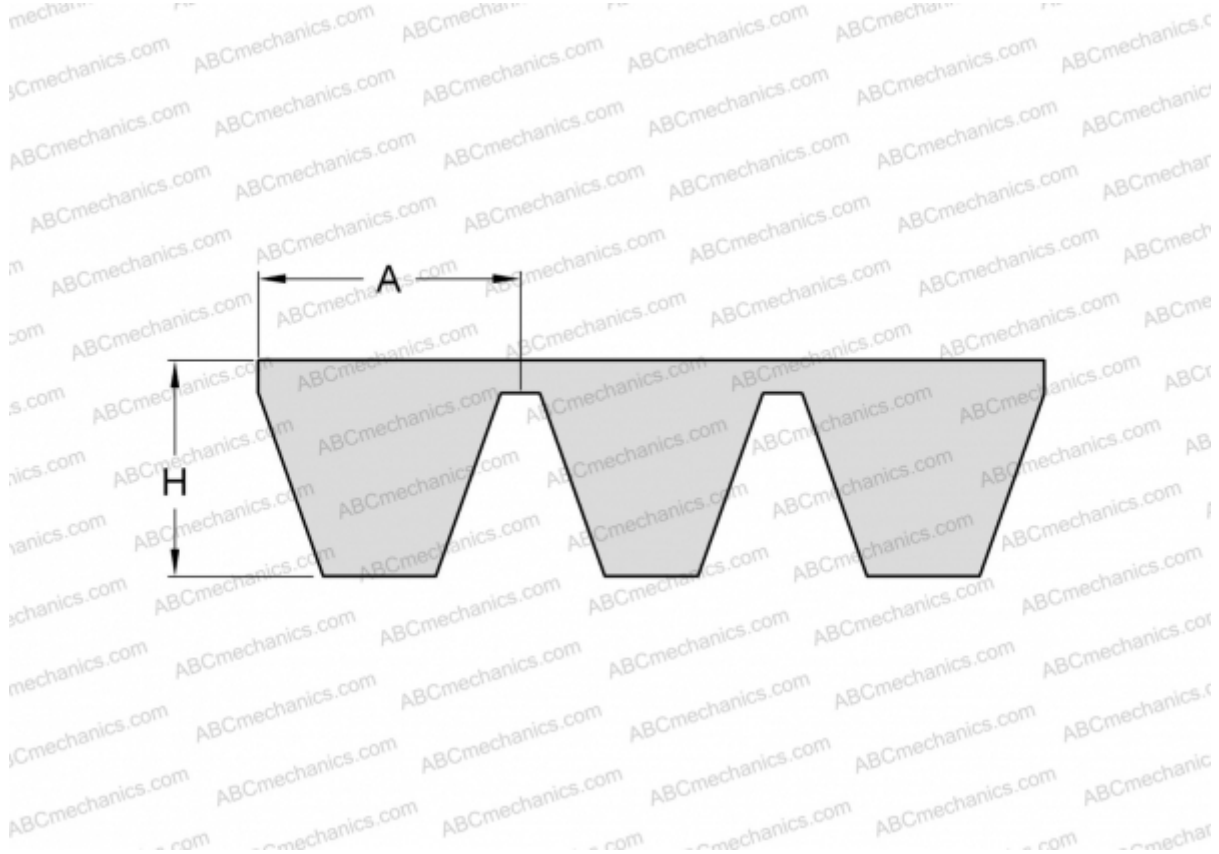

PHG B94.5X3 SKF

Многоручьевой классический клиновидный ремень

ТИП: Клиновые ремни, Многоручьевые, Классические, Профиль 17/B (SKF)

Технические характеристики

РАЗМЕРЫ, ММ

Расчетная длина	2435,000
Внутренняя длина	2400,300
Ширина, W	51,000
Высота, H	13,000
A	17,000