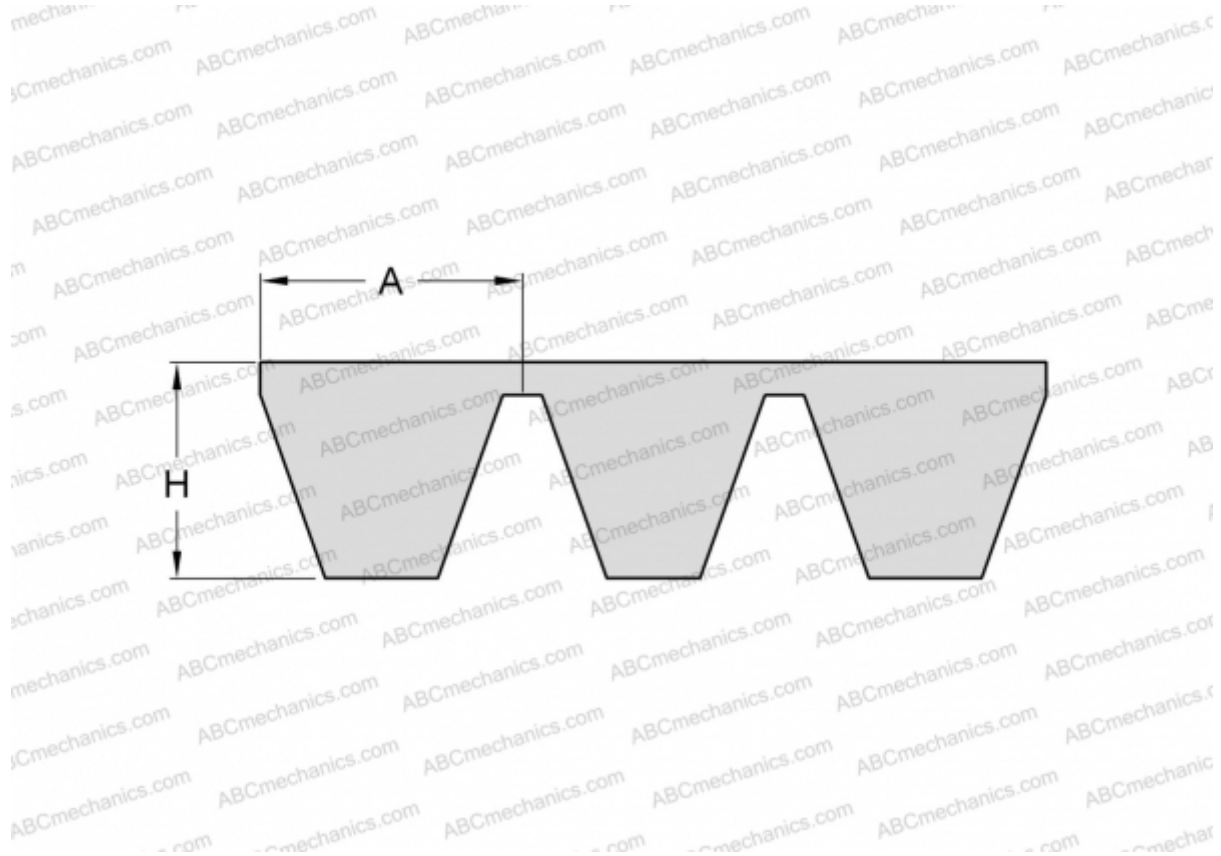

## PHG B94.5X4 SKF

Многоручьевой классический клиновидный ремень

ТИП: Клиновые ремни, Многоручьевые, Классические, Профиль 17/B (SKF)

#### РАЗМЕРЫ, ММ

Расчетная длина	2435,000
Внутренняя длина	2400,300
Ширина, W	68,000
Высота, H	13,000
A	17,000