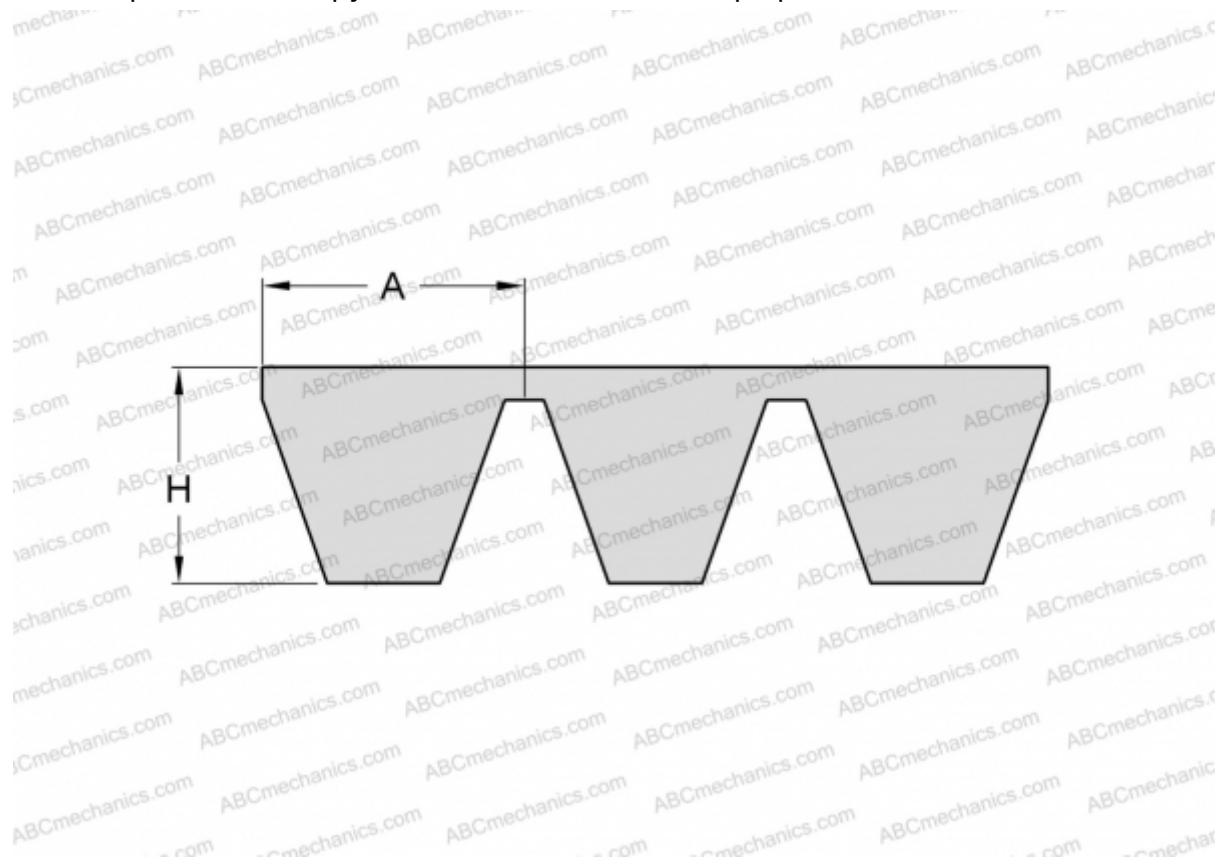

PHG B98X3 SKF

Многоручьевой классический клиновыи ремень

ТИП: Клиновые ремни, Многоручьевые, Классические, Профиль 17/В (SKF)

Технические характеристики

РАЗМЕРЫ, ММ

Расчетная длина	2530,000
Внутренняя длина	2489,200
Ширина, W	51,000
Высота, H	13,000
A	17,000