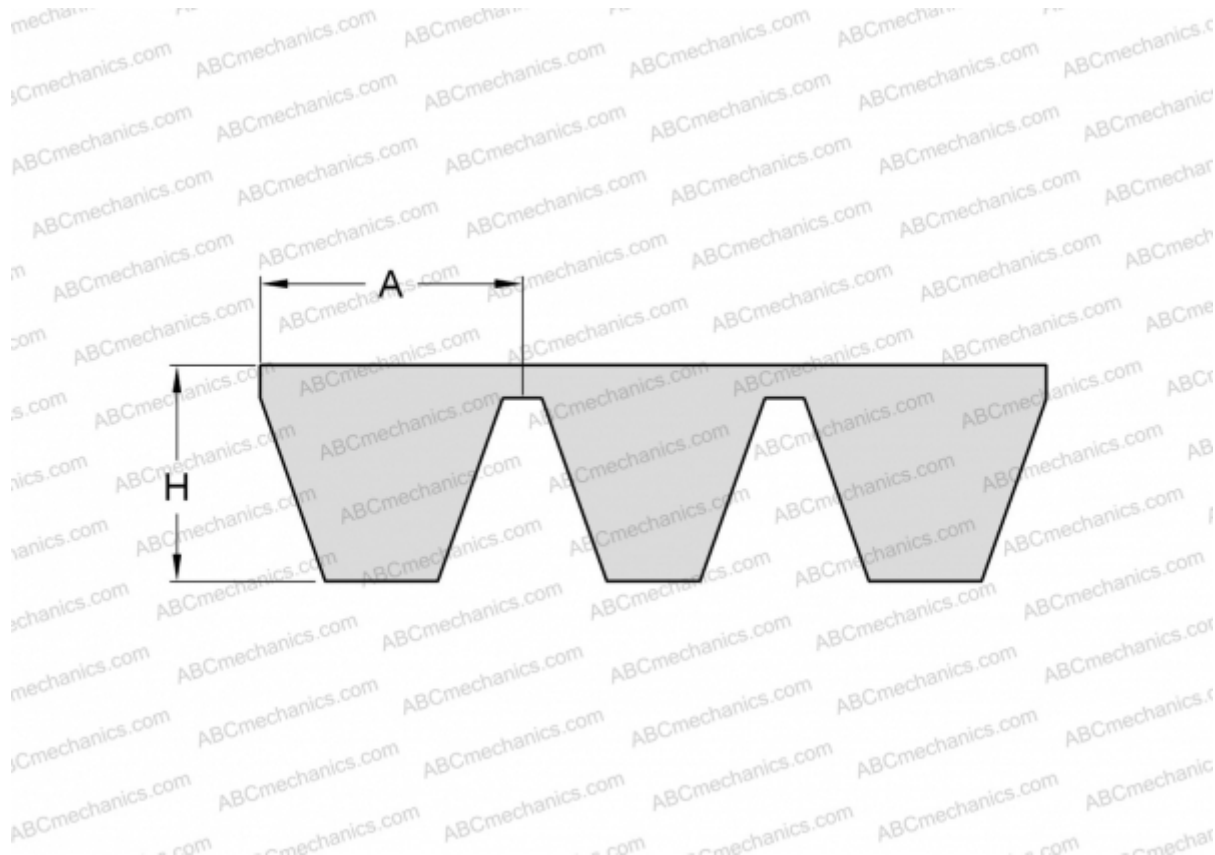

PHG B98X4 SKF

Многоручьевой классический клиновидный ремень

ТИП: Клиновые ремни, Многоручьевые, Классические, Профиль 17/B (SKF)

Технические характеристики

РАЗМЕРЫ, ММ

Расчетная длина	2530,000
Внутренняя длина	2489,200
Ширина, W	68,000
Высота, H	13,000
A	17,000