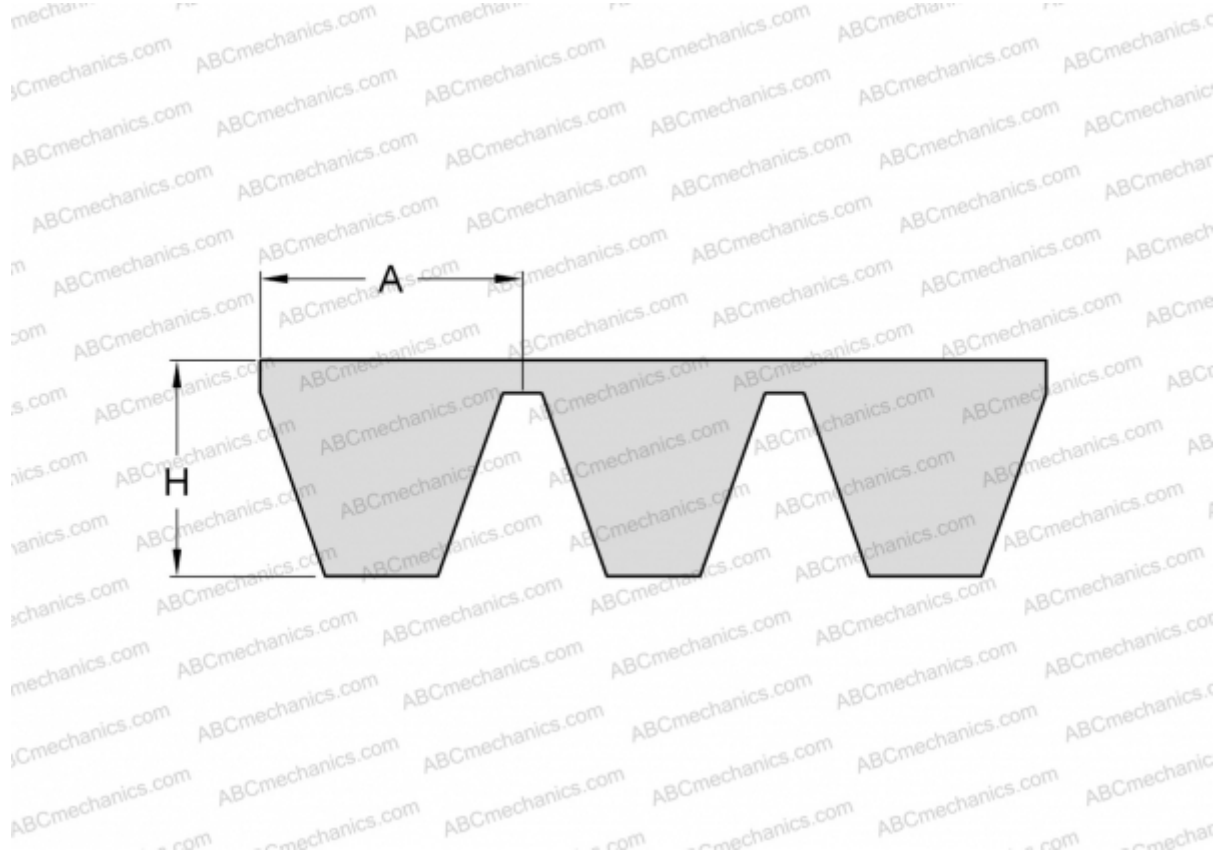

PHG B102X4 SKF

Многоручьевой классический клиновыи ремень

ТИП: Клиновые ремни, Многоручьевые, Классические, Профиль 17/В (SKF)

Технические характеристики

РАЗМЕРЫ, ММ

Расчетная длина	2630,000
Внутренняя длина	2590,800
Ширина, W	68,000
Высота, H	13,000
A	17,000