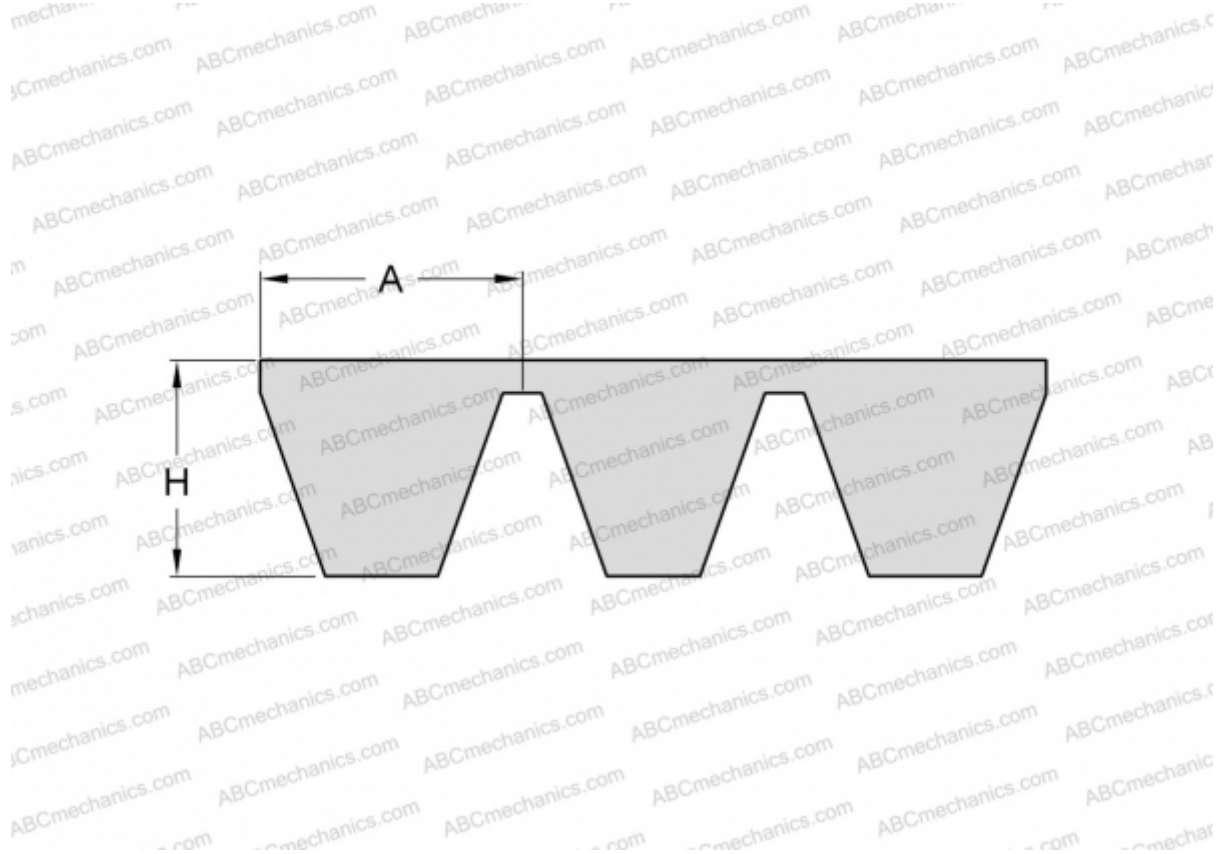

## PHG B106X3 SKF

Многоручьевой классический клиновидный ремень

ТИП: Клиновые ремни, Многоручьевые, Классические, Профиль 17/B (SKF)

#### РАЗМЕРЫ, ММ

Расчетная длина	2740,000
Внутренняя длина	2692,400
Ширина, W	51,000
Высота, H	13,000
A	17,000