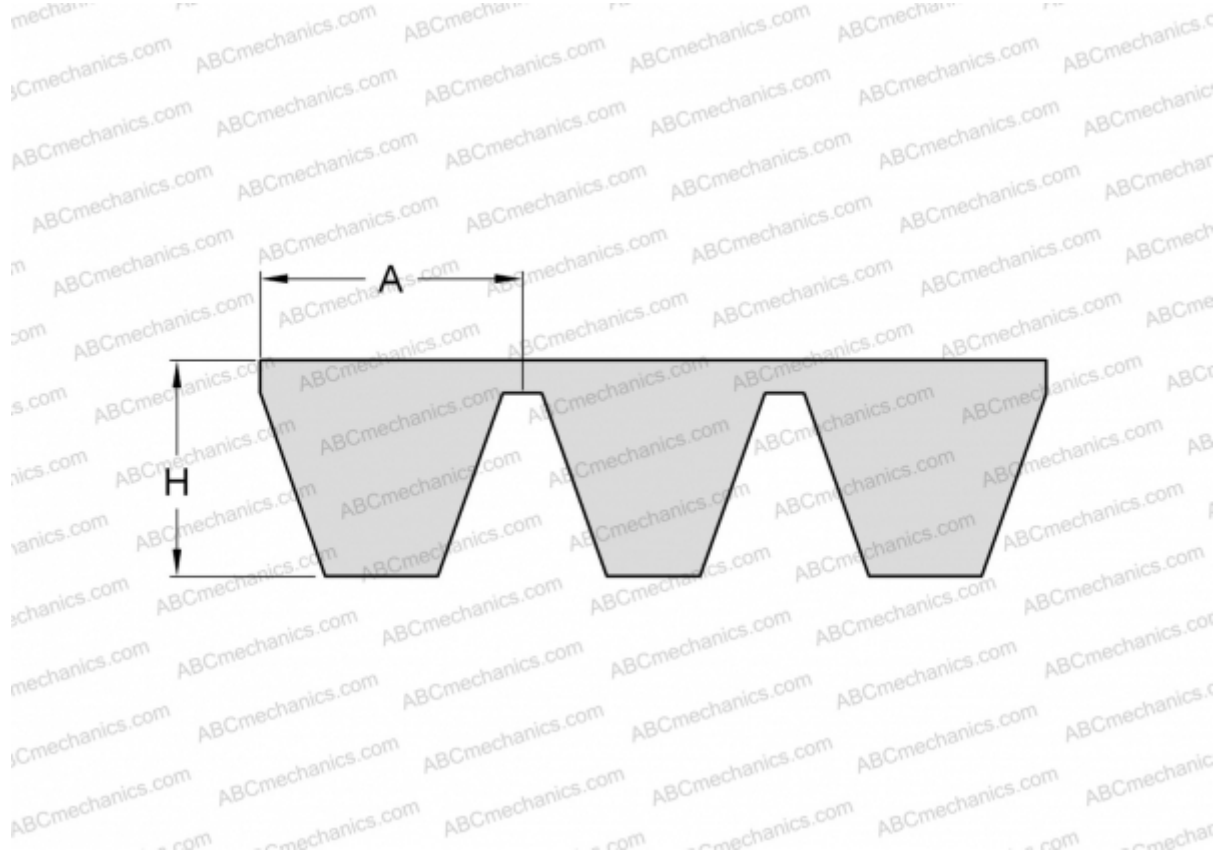

PHG B132X4 SKF

Многоручьевой классический клиновидный ремень

ТИП: Клиновые ремни, Многоручьевые, Классические, Профиль 17/B (SKF)

Технические характеристики

РАЗМЕРЫ, ММ

Расчетная длина	3400,000
Внутренняя длина	3352,800
Ширина, W	68,000
Высота, H	13,000
A	17,000