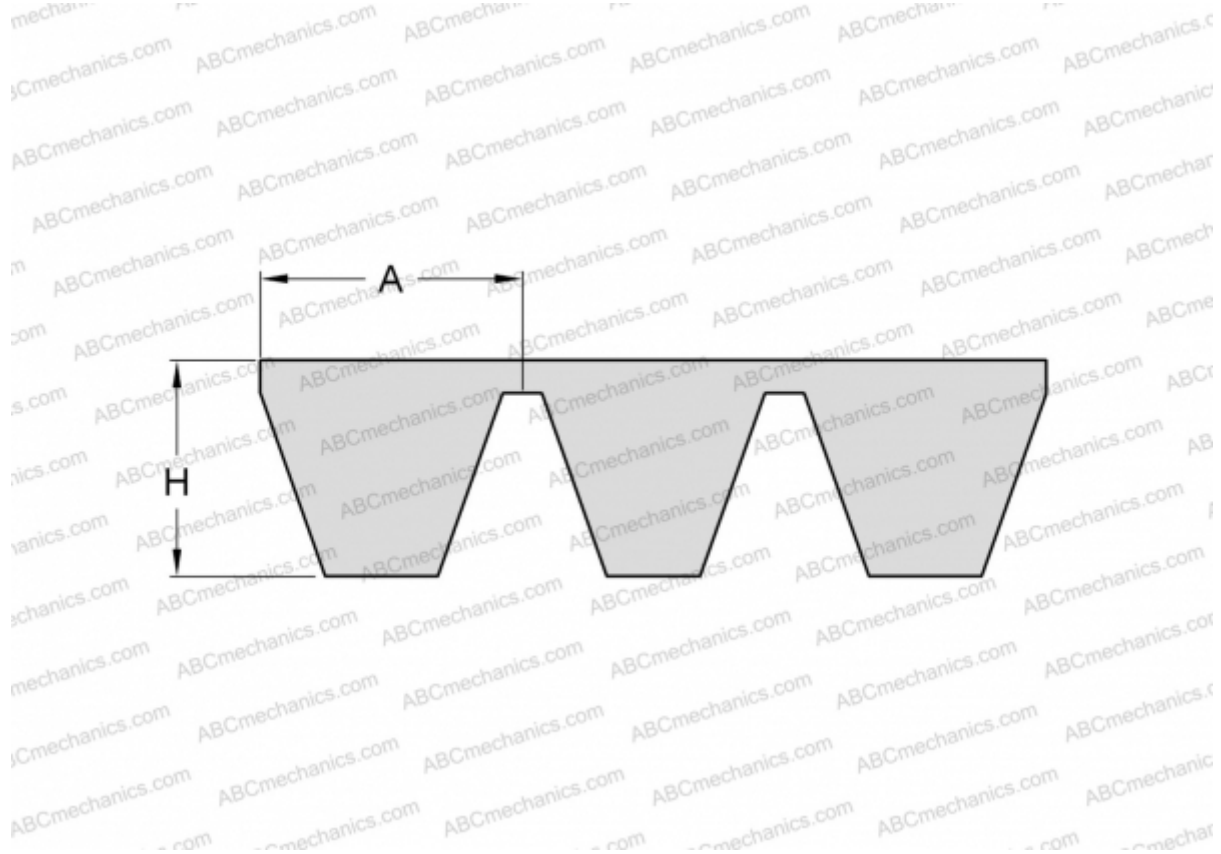

PHG B140X3 SKF

Многоручьевой классический клиновыи ремень

ТИП: Клиновые ремни, Многоручьевые, Классические, Профиль 17/В (SKF)

Технические характеристики

РАЗМЕРЫ, ММ

Расчетная длина	3600,000
Внутренняя длина	3556,000
Ширина, W	51,000
Высота, H	13,000
A	17,000