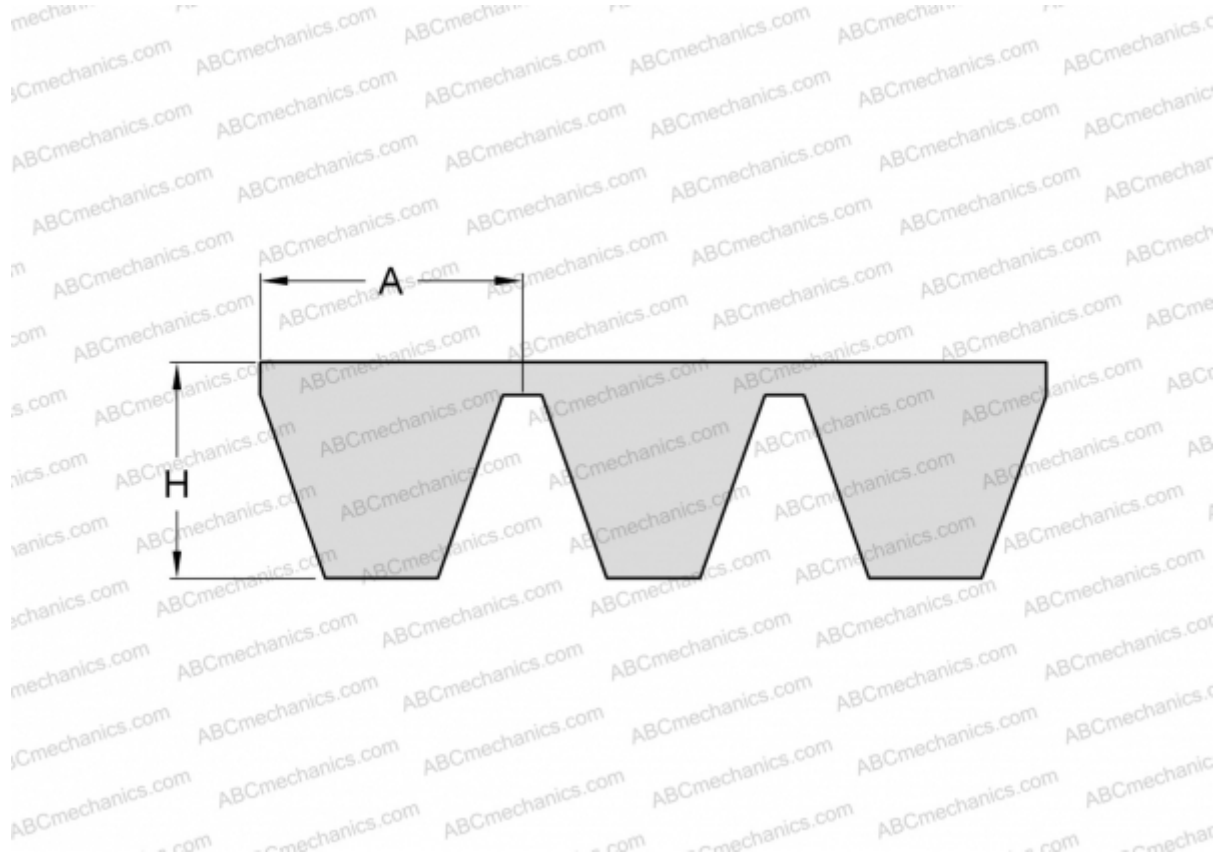

PHG B140X5 SKF

Многоручьевой классический клиновидный ремень

ТИП: Клиновые ремни, Многоручьевые, Классические, Профиль 17/B (SKF)

Технические характеристики

РАЗМЕРЫ, ММ

Расчетная длина	3600,000
Внутренняя длина	3556,000
Ширина, W	85,000
Высота, H	13,000
A	17,000