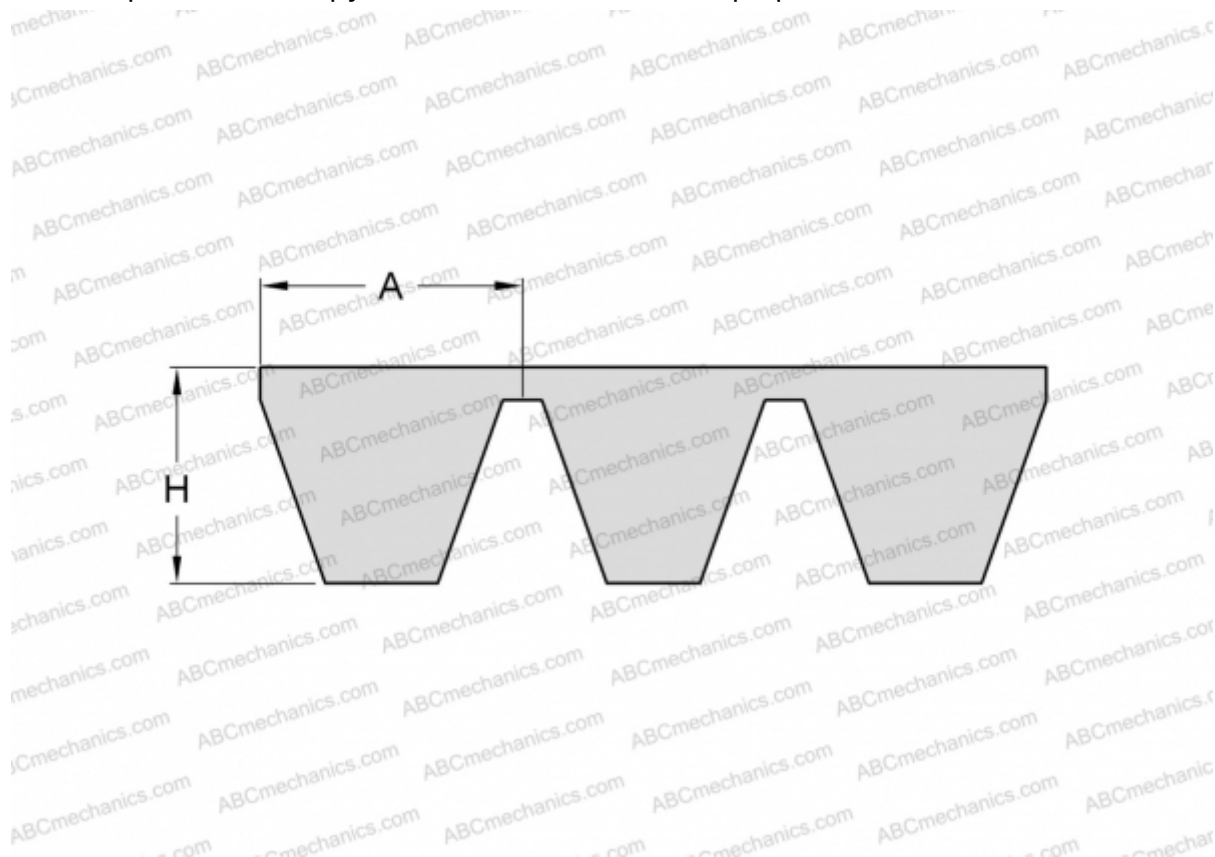

## PHG B146X3 SKF

Многоручьевой классический клиновидный ремень

ТИП: Клиновые ремни, Многоручьевые, Классические, Профиль 17/B (SKF)

#### РАЗМЕРЫ, ММ

Расчетная длина	3750,000
Внутренняя длина	3708,400
Ширина, W	51,000
Высота, H	13,000
A	17,000