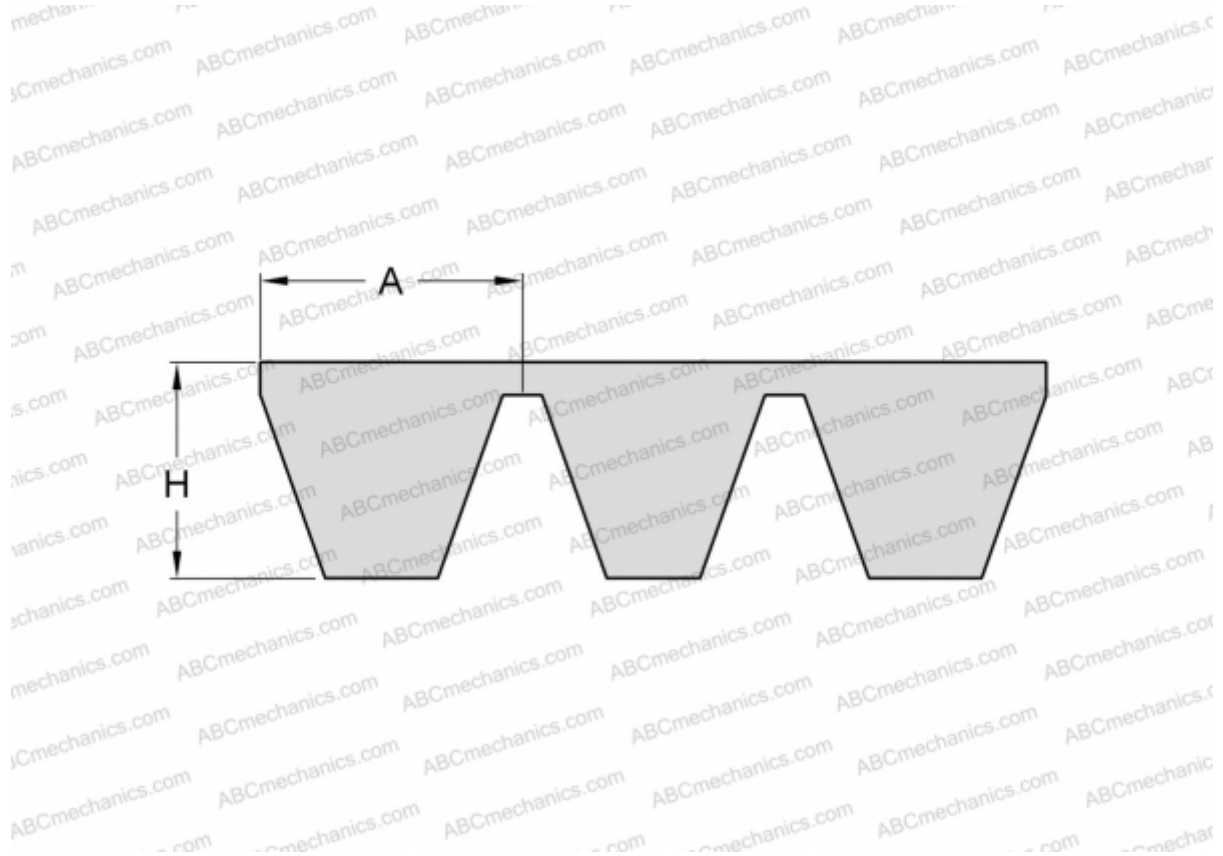

PHG B146X5 SKF

Многоручьевой классический клиновидный ремень

ТИП: Клиновые ремни, Многоручьевые, Классические, Профиль 17/B (SKF)

Технические характеристики

РАЗМЕРЫ, ММ

Расчетная длина	3750,000
Внутренняя длина	3708,400
Ширина, W	85,000
Высота, H	13,000
A	17,000