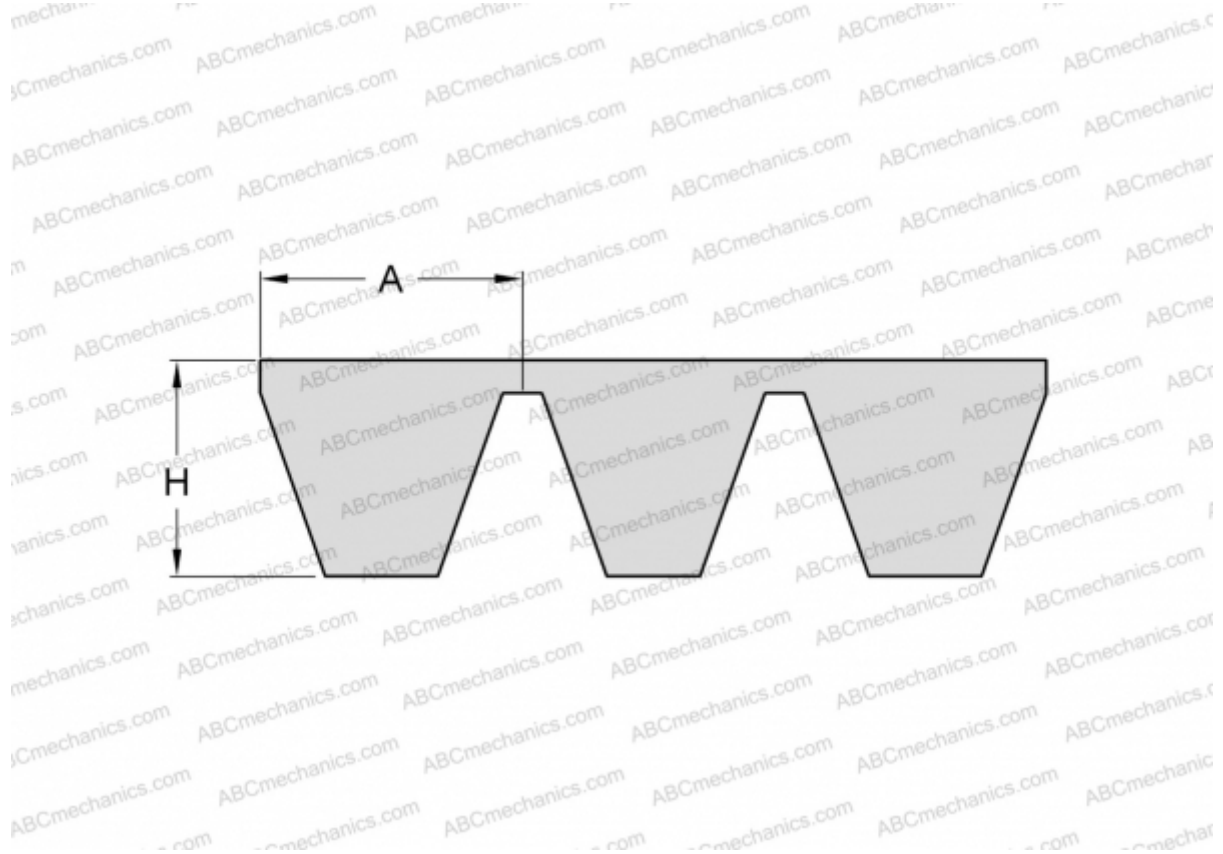

PHG B167X3 SKF

Многоручьевой классический клиновыи ремень

ТИП: Клиновые ремни, Многоручьевые, Классические, Профиль 17/В (SKF)

Технические характеристики

РАЗМЕРЫ, ММ

Расчетная длина	4280,000
Внутренняя длина	4241,800
Ширина, W	51,000
Высота, H	13,000
A	17,000