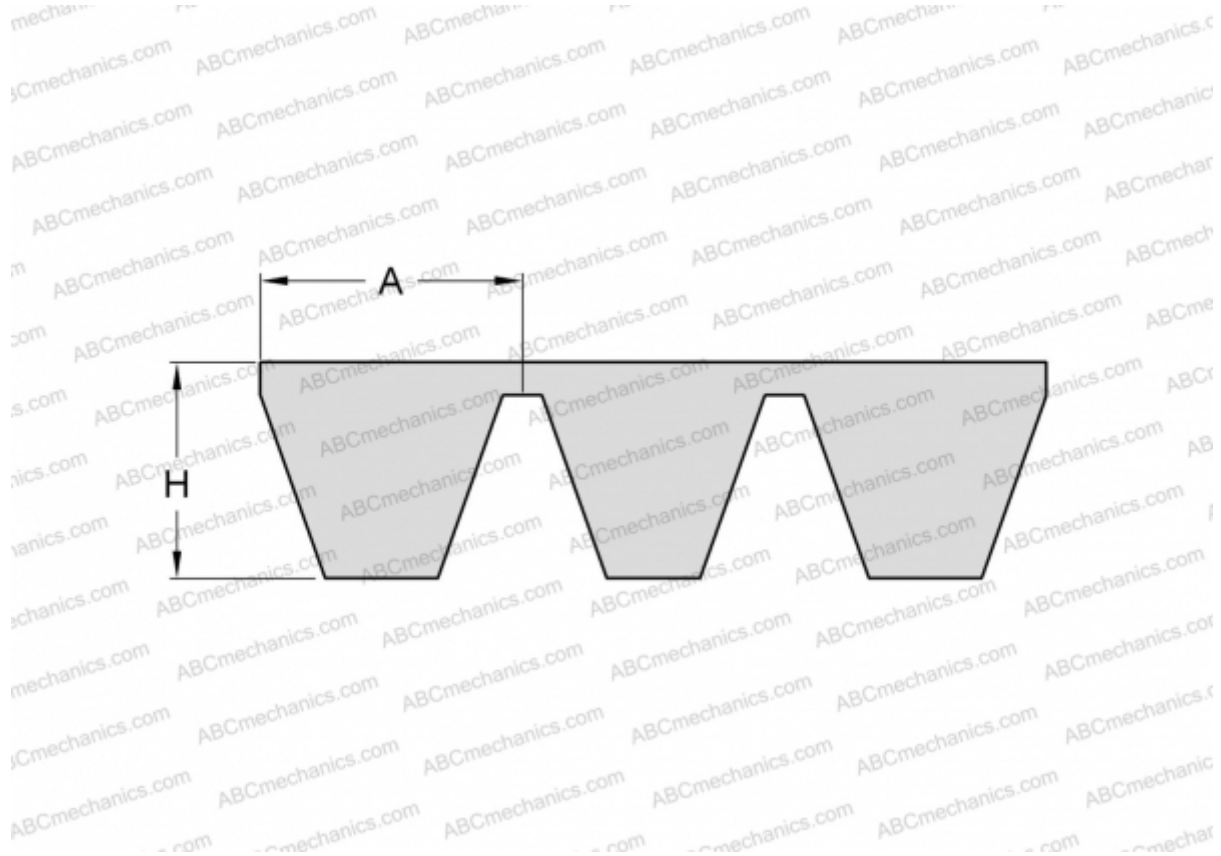

PHG B167X5 SKF

Многоручьевой классический клиновидный ремень

ТИП: Клиновые ремни, Многоручьевые, Классические, Профиль 17/В (SKF)

Технические характеристики

РАЗМЕРЫ, ММ

Расчетная длина	4280,000
Внутренняя длина	4241,800
Ширина, W	85,000
Высота, H	13,000
A	17,000