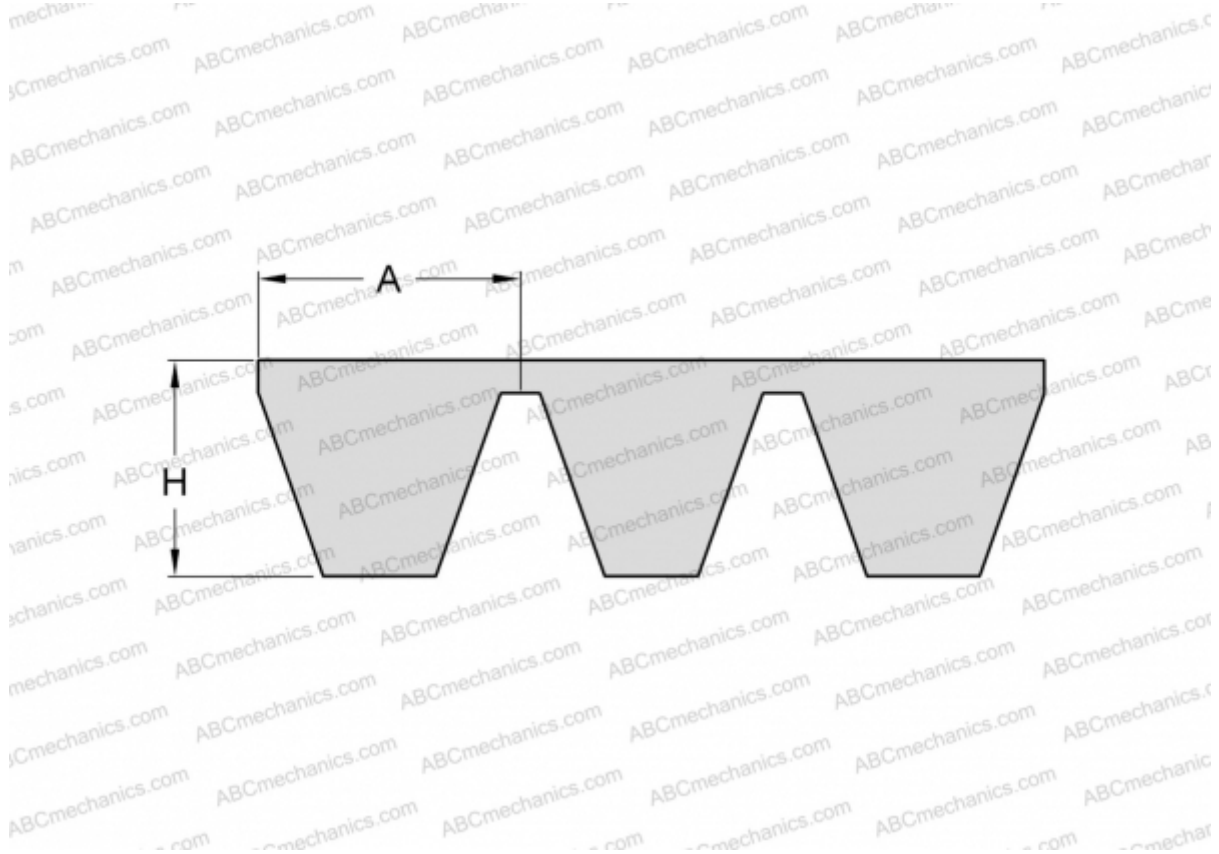

PHG B177X3 SKF

Многоручьевой классический клиновыи ремень

ТИП: Клиновые ремни, Многоручьевые, Классические, Профиль 17/В (SKF)

Технические характеристики

РАЗМЕРЫ, ММ

Расчетная длина	4540,000
Внутренняя длина	4495,800
Ширина, W	51,000
Высота, H	13,000
A	17,000