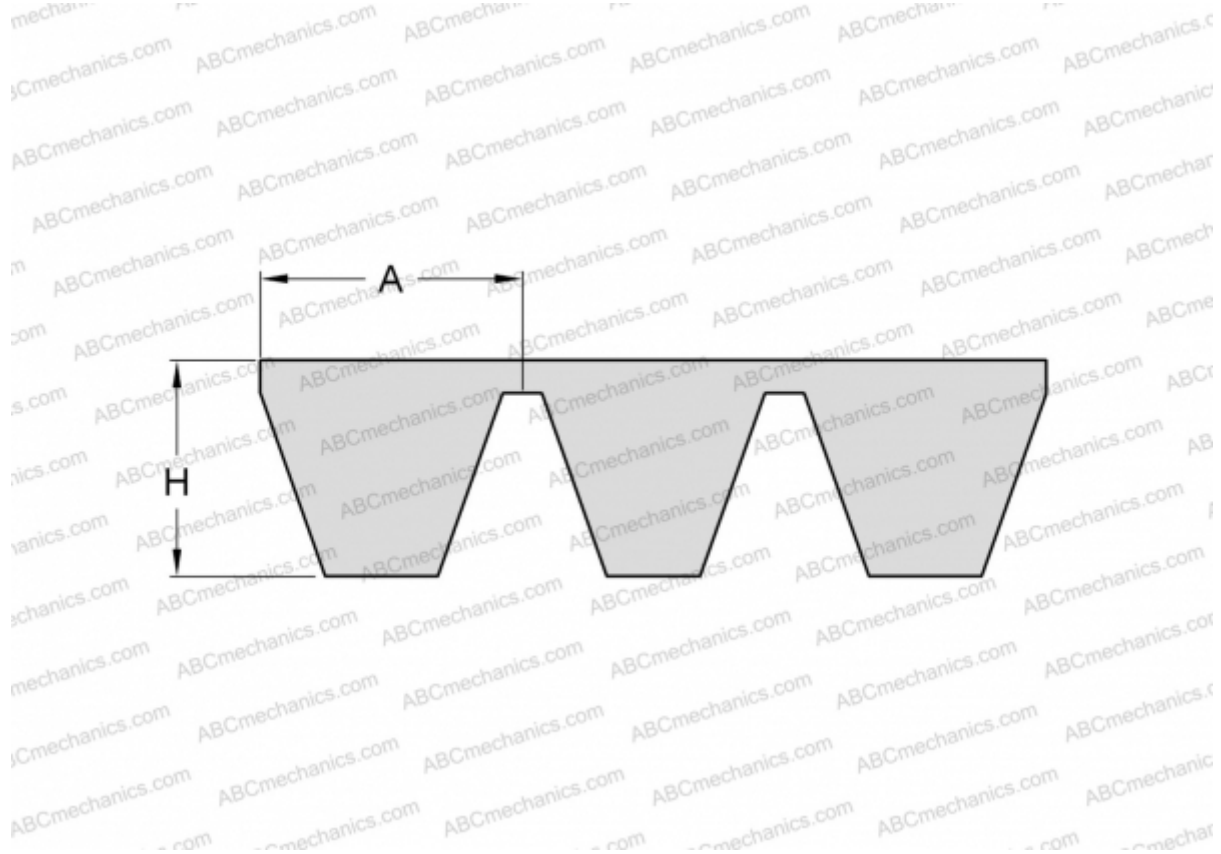

## PHG B177X5 SKF

Многоручьевой классический клиновидный ремень

ТИП: Клиновые ремни, Многоручьевые, Классические, Профиль 17/В (SKF)

#### РАЗМЕРЫ, ММ

Расчетная длина	4540,000
Внутренняя длина	4495,800
Ширина, W	85,000
Высота, H	13,000
A	17,000