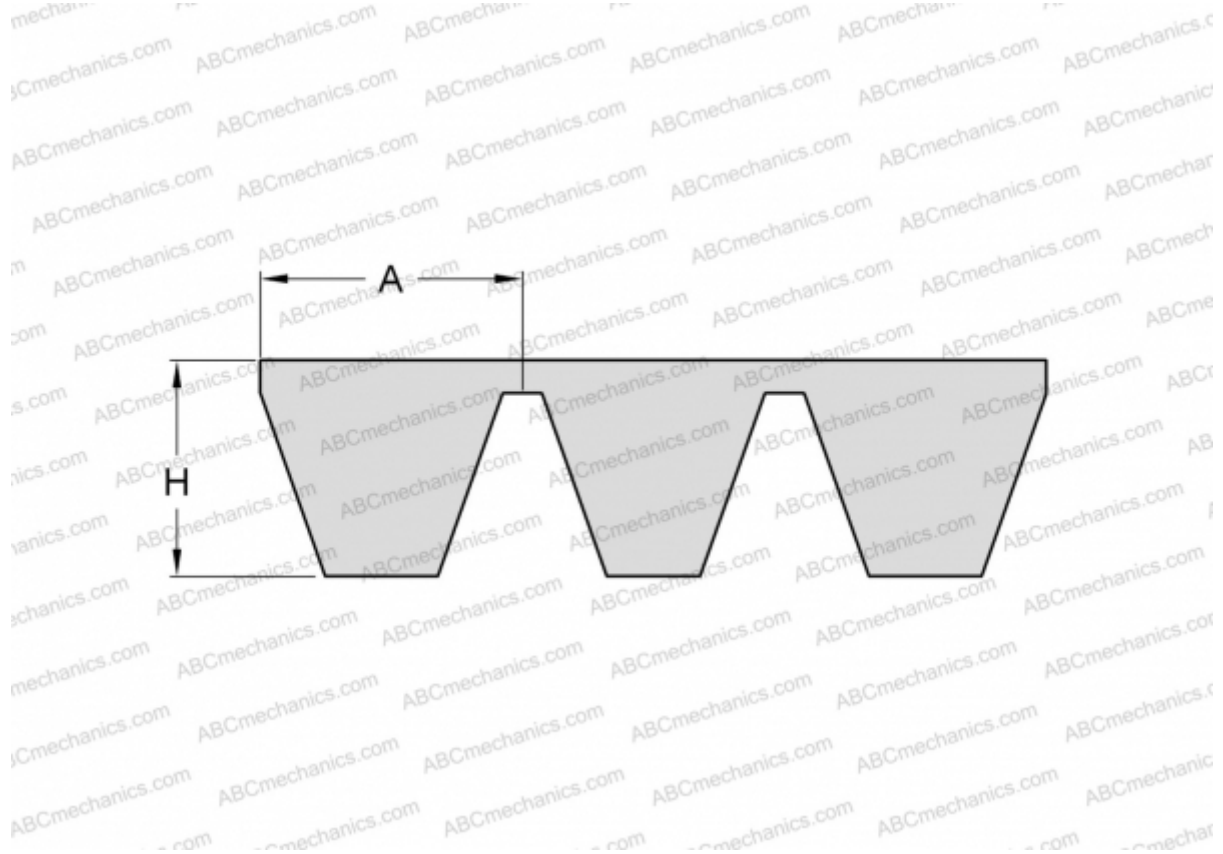

PHG B197X5 SKF

Многоручьевой классический клиновыи ремень

ТИП: Клиновые ремни, Многоручьевые, Классические, Профиль 17/В (SKF)

Технические характеристики

РАЗМЕРЫ, ММ

Расчетная длина	5044,000
Внутренняя длина	5003,800
Ширина, W	85,000
Высота, H	13,000
A	17,000