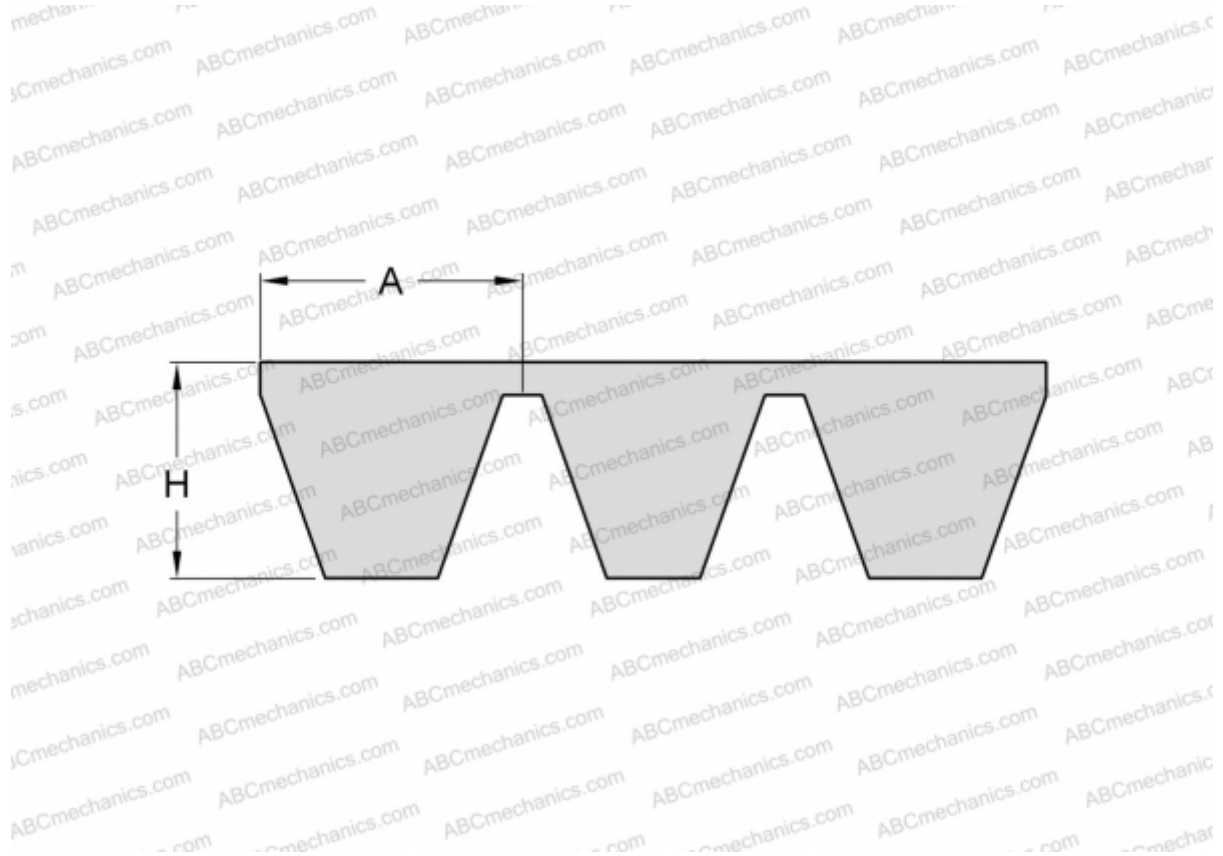

## PHG B220X5 SKF

Многоручьевой классический клиновидный ремень

ТИП: Клиновые ремни, Многоручьевые, Классические, Профиль 17/B (SKF)

#### РАЗМЕРЫ, ММ

Расчетная длина	5630,000
Внутренняя длина	5588,000
Ширина, W	85,000
Высота, H	13,000
A	17,000