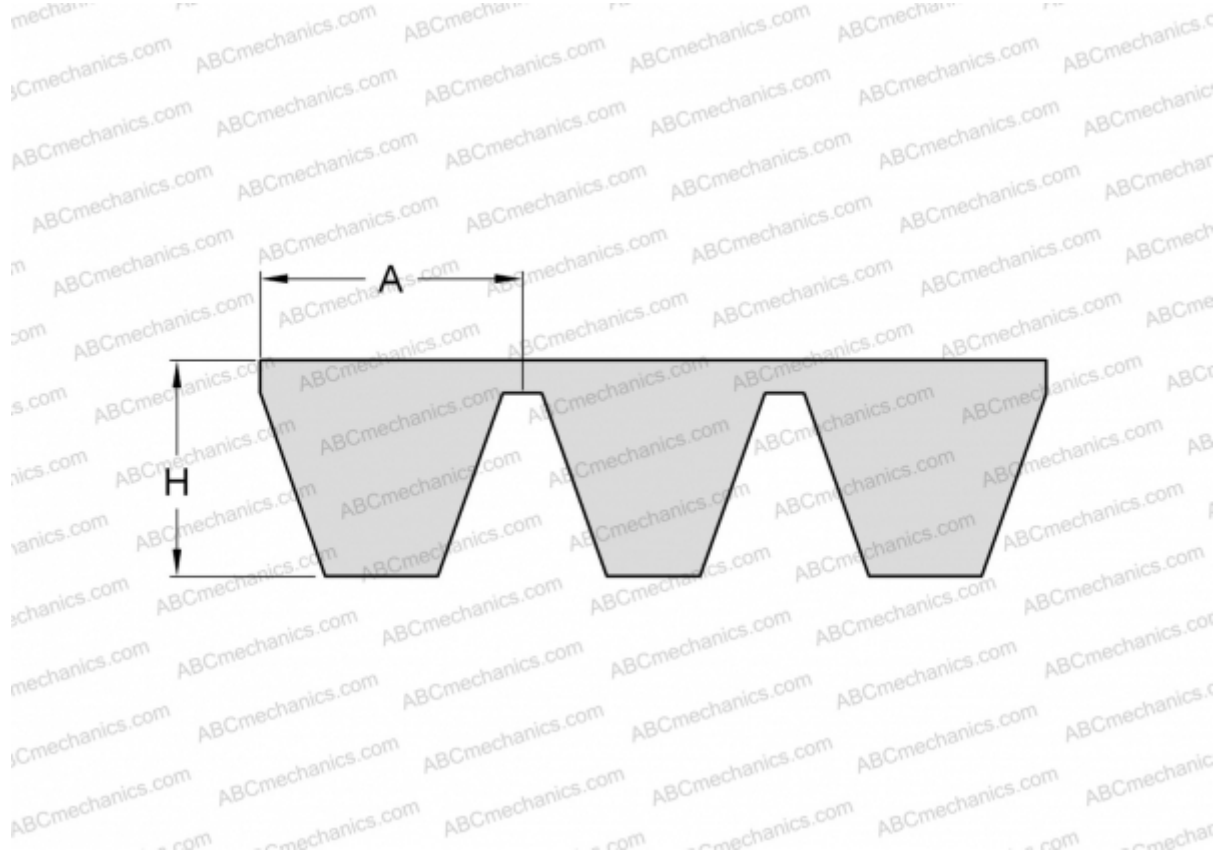

PHG C90X4 SKF

Многоручьевой классический клиновыи ремень

ТИП: Клиновые ремни, Многоручьевые, Классические, Профиль 22/С (SKF)

Технические характеристики

РАЗМЕРЫ, ММ

Расчетная длина	2340,000
Внутренняя длина	2286,000
Ширина, W	88,000
Высота, H	16,200
A	22,000