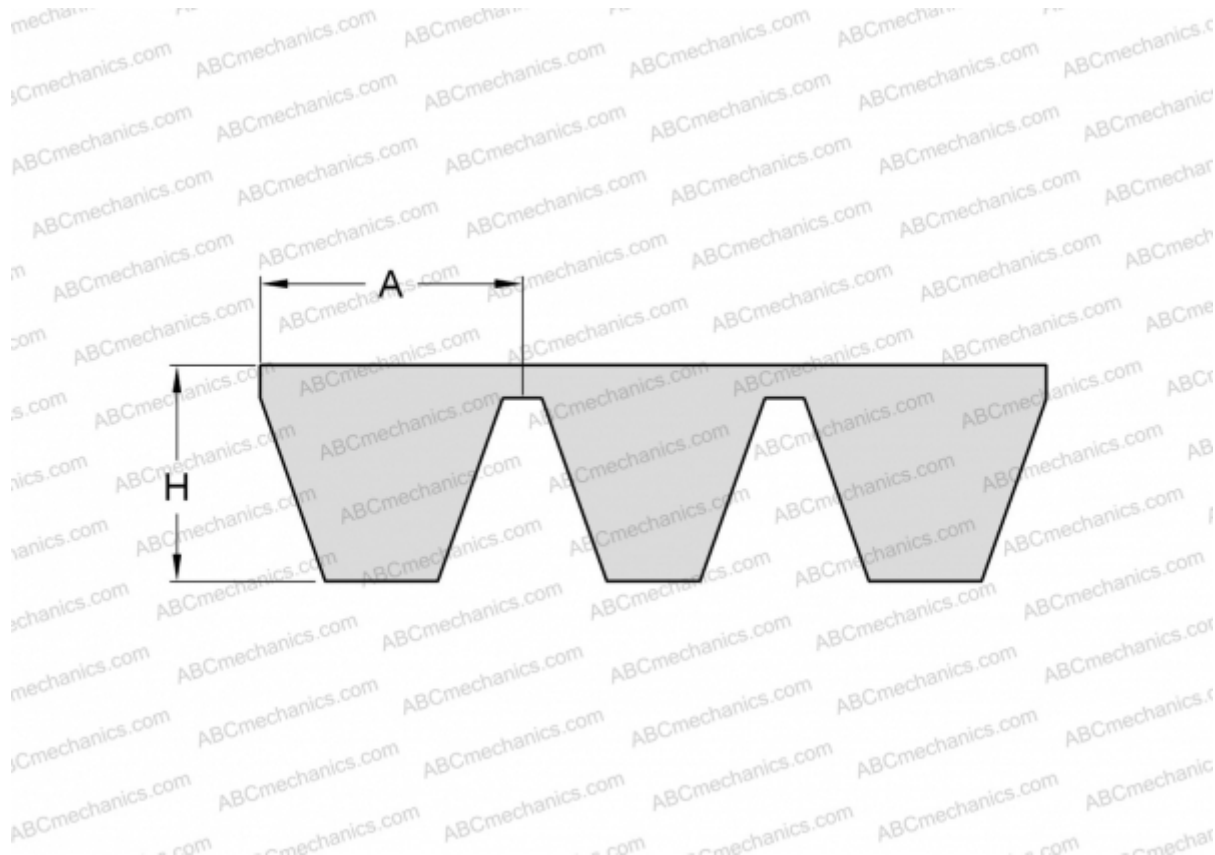

## PHG C90X5 SKF

Многоручьевой классический клиновидный ремень

ТИП: Клиновые ремни, Многоручьевые, Классические, Профиль 22/C (SKF)

#### РАЗМЕРЫ, ММ

Расчетная длина	2340,000
Внутренняя длина	2286,000
Ширина, W	110,000
Высота, H	16,200
A	22,000