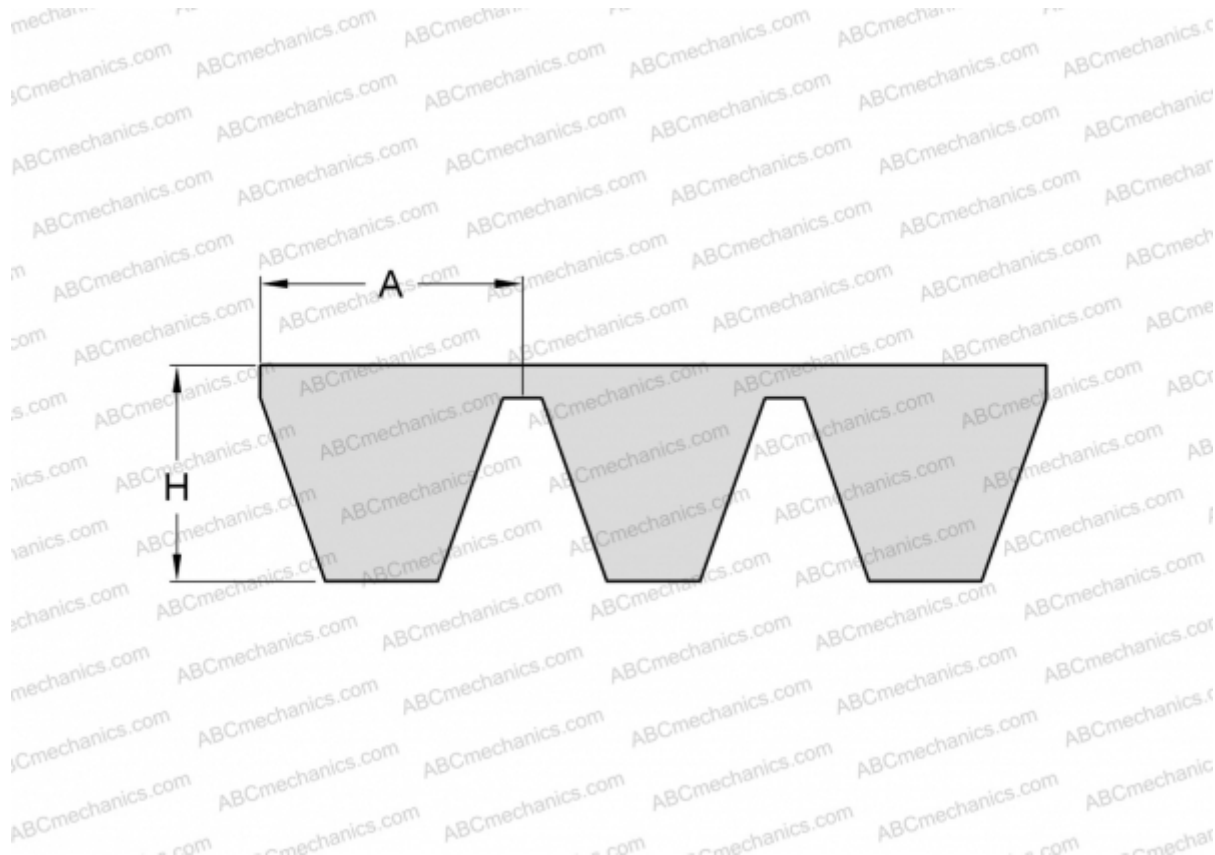

## PHG C146X3 SKF

Многоручьевой классический клиновидный ремень

ТИП: Клиновые ремни, Многоручьевые, Классические, Профиль 22/C (SKF)

#### РАЗМЕРЫ, ММ

Расчетная длина	3760,000
Внутренняя длина	3708,400
Ширина, W	66,000
Высота, H	16,200
A	22,000

**ПРОИЗВОДИТЕЛЬ**

[SKF](#)