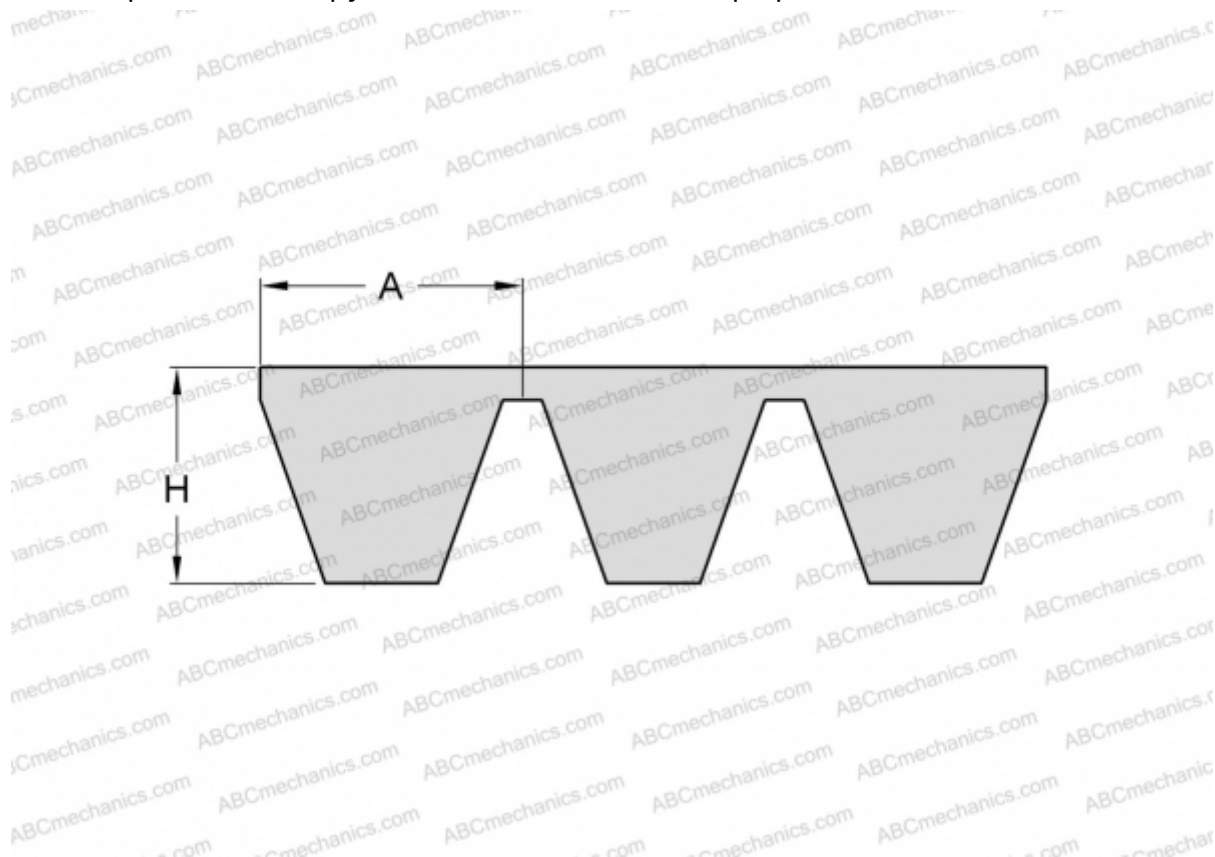

PHG C187X4 SKF

Многоручьевой классический клиновыи ремень

ТИП: Клиновые ремни, Многоручьевые, Классические, Профиль 22/C (SKF)

Технические характеристики

РАЗМЕРЫ, ММ

Расчетная длина	4810,000
Внутренняя длина	4749,800
Ширина, W	88,000
Высота, H	16,200
A	22,000