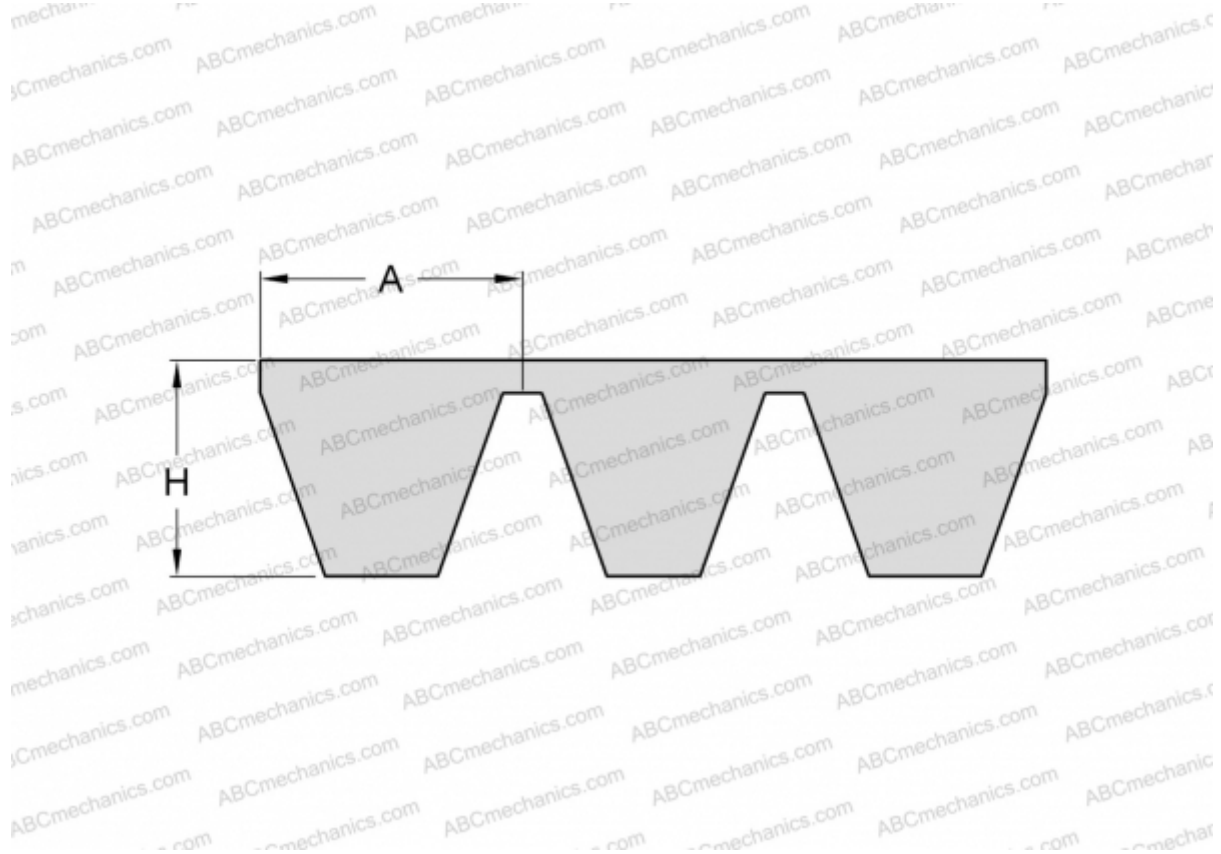

PHG C187X5 SKF

Многоручьевой классический клиновидный ремень

ТИП: Клиновые ремни, Многоручьевые, Классические, Профиль 22/C (SKF)

Технические характеристики

РАЗМЕРЫ, ММ

Расчетная длина	4810,000
Внутренняя длина	4749,800
Ширина, W	110,000
Высота, H	16,200
A	22,000