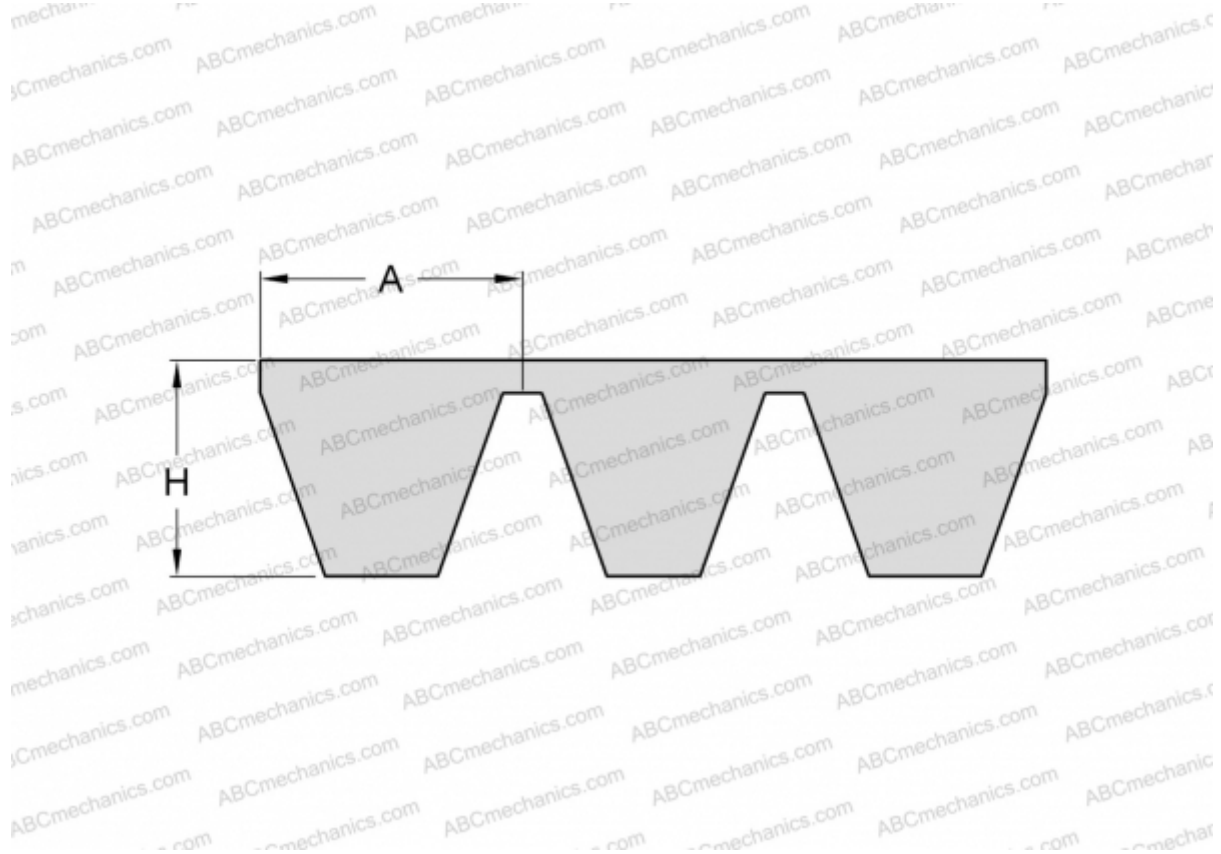

## PHG C208X5 SKF

Многоручьевой классический клиновыи ремень

ТИП: Клиновые ремни, Многоручьевые, Классические, Профиль 22/C (SKF)

#### РАЗМЕРЫ, ММ

Расчетная длина	5340,000
Внутренняя длина	5283,200
Ширина, W	110,000
Высота, H	16,200
A	22,000